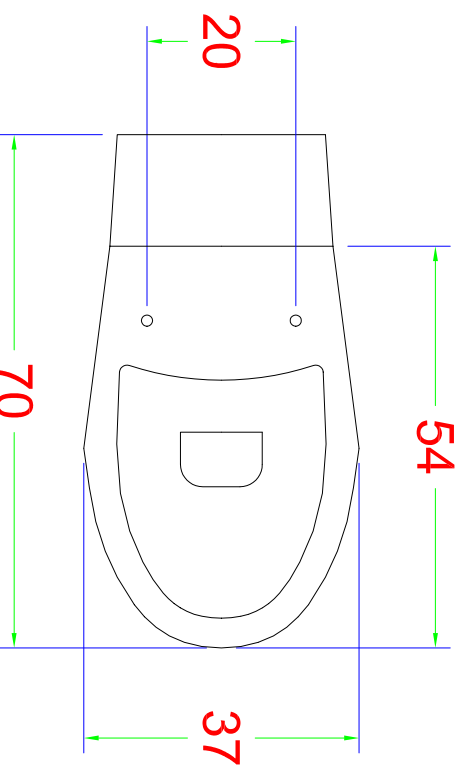

Scheda tecnica WC MB LOFT  
LO12 + DL18

ENTRATA DELL'ACQUA BASSA A SX

|          |                  |       |
|----------|------------------|-------|
| Hidra    | WC a tirata LOFT | LOFT  |
| Ceramica | 1410305          | LO 12 |