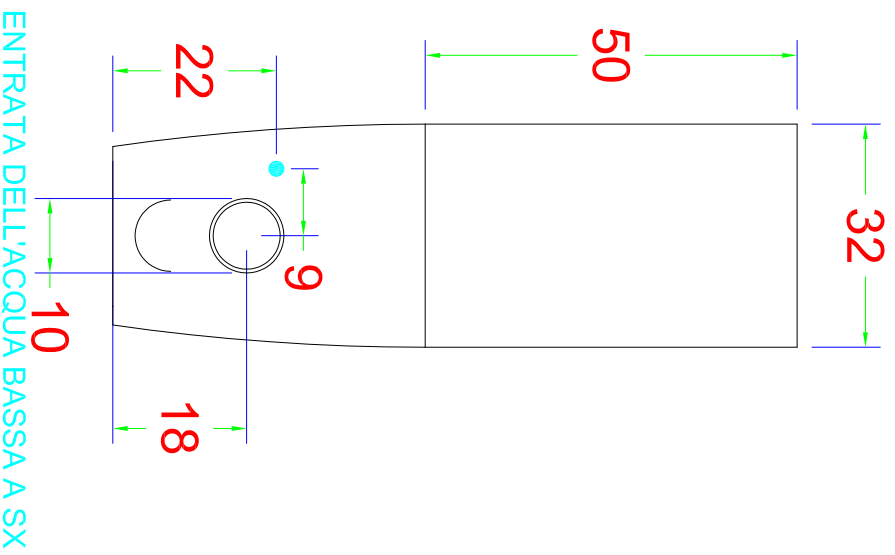

Scheda tecnica WC MB LOFT  
LO12 + DL18

ENTRATA DELL'ACQUA BASSA A SX

|          |                  |       |
|----------|------------------|-------|
| Hidra    | WC a tirata LOFT | LOFT  |
| Ceramica | 1410305          | LO 12 |