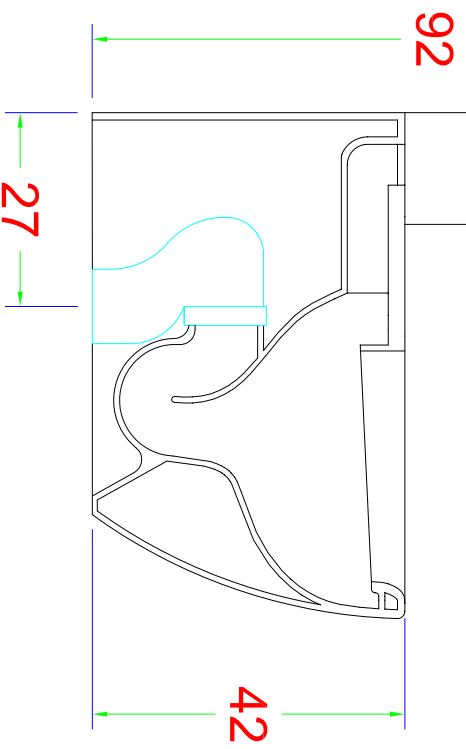

Scheda tecnica WC MB LOFT  
LO12 + DL18

ENTRATA DELL'ACQUA BASSA A SX

|          |                  |       |
|----------|------------------|-------|
| Hidra    | WC a tirata LOFT | LOFT  |
| Ceramica | 1410305          | LO 12 |