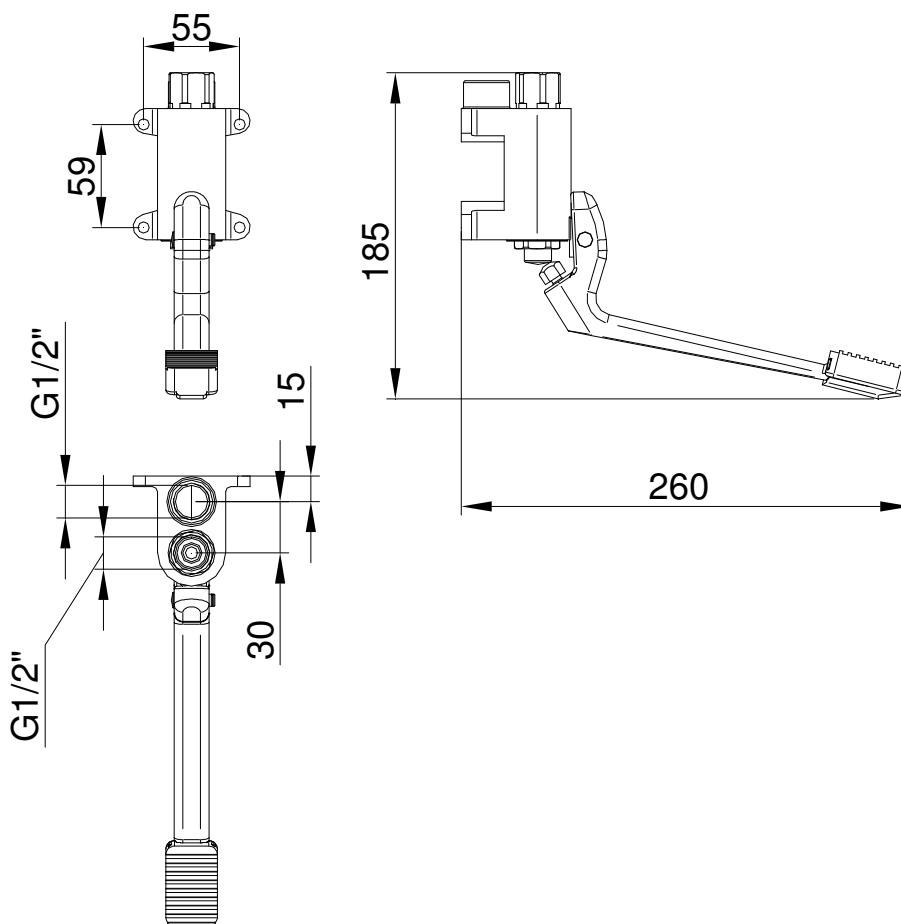

ARTICOLO / Item
Artículo / Article

02064

- Rubinetto a pedale per montaggio a parete.
- Foot operated tap, wall mounted type.
- Grifo pedal mural.
- Robinet simple à pédale fixation murale.

CARATTERISTICHE FUNZIONALI / OPERATING CHARACTERISTICS / CARACTERÍSTICAS FUNCIONALES / CARACTÉRISTIQUES FUNCTIONNELLES	
Pressione di alimentazione Operating pressure Presión de alimentación Pression d'utilisation	Min 0.5 max 8 [bar]
Temperatura di alimentazione Water inlet temperature Temperatura de alimentación Température d'alimentation	5 – 70 [°C]