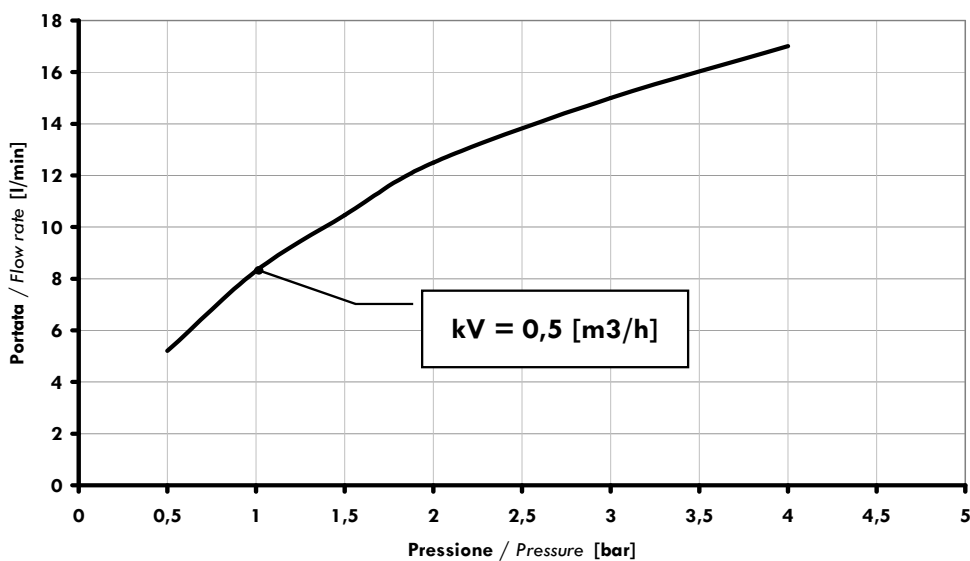

ARTICOLO / Item
Artículo / Article

02064

- Rubinetto a pedale per montaggio a parete.
- Foot operated tap, wall mounted type.
- Grifo pedal mural.
- Robinet simple à pédale fixation murale.

CARATTERISTICHE FUNZIONALI / OPERATING CHARACTERISTICS / CARACTERÍSTICAS FUNCIONALES / CARACTÉRISTIQUES FUNCTIONNELLES	
Pressione di alimentazione Operating pressure Presión de alimentación Pression d'utilisation	Min 0.5 max 8 [bar]
Temperatura di alimentazione Water inlet temperature Temperatura de alimentación Température d'alimentation	5 – 70 [°C]