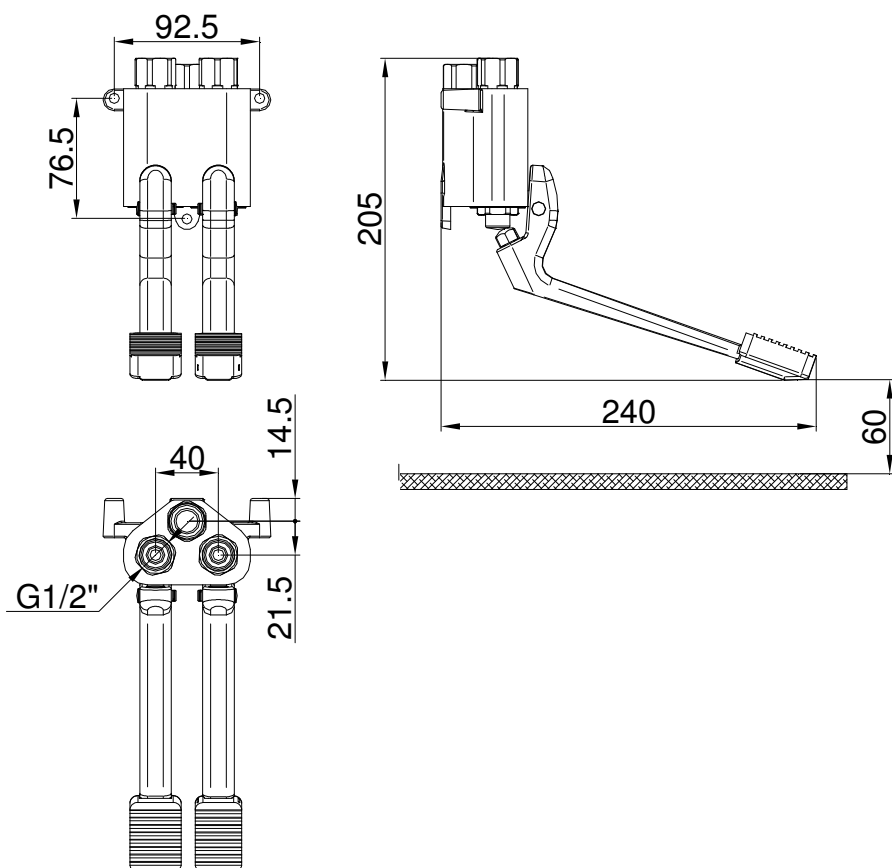

ARTICOLO / Item
Artículo / Article

02068

- Miscelatore doppio pedale per montaggio a parete.
- Foot operated mixer, wall mounted type.
- Grifo mezclador doble pedal mural.
- Mitigeur à pédale double, fixation murale.

CARATTERISTICHE FUNZIONALI / OPERATING CHARACTERISTICS / CARACTERÍSTICAS FUNCIONALES / CARACTÉRISTIQUES FONCTIONNELLES	
Pressione di alimentazione Operating pressure Presión de alimentación Pression d'utilisation	Min 0.5 max 8 [bar]
Temperatura di alimentazione Water inlet temperature Temperatura de alimentación Température d'alimentation	5 – 70 [°C]