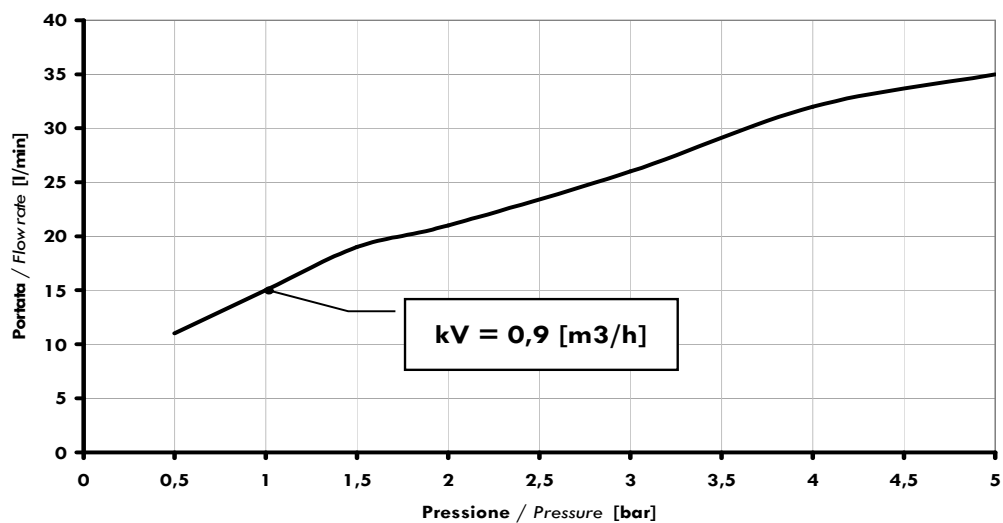

ARTICOLO / Item
Artículo / Article

02068

- Miscelatore doppio pedale per montaggio a parete.
- Foot operated mixer, wall mounted type.
- Grifo mezclador doble pedal mural.
- Mitigeur à pédale double, fixation murale.

CARATTERISTICHE FUNZIONALI / OPERATING CHARACTERISTICS / CARACTERÍSTICAS FUNCIONALES / CARACTÉRISTIQUES FONCTIONNELLES	
Pressione di alimentazione Operating pressure Presión de alimentación Pression d'utilisation	Min 0.5 max 8 [bar]
Temperatura di alimentazione Water inlet temperature Temperatura de alimentación Température d'alimentation	5 – 70 [°C]