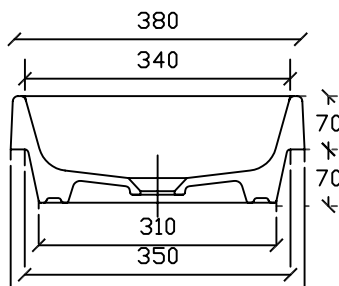

MEG  
Art. 5453 lavabo incasso soprapiano cm 70

Vista dall'alto

Vista frontale

Sezione

Sezione