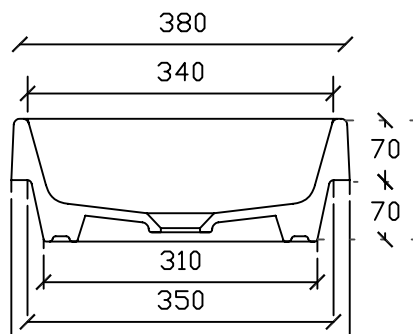

MEG
Art. 5452 lavabo incasso sopra piano cm 60

Vista dall'alto

Vista frontale

Sezione

Sezione