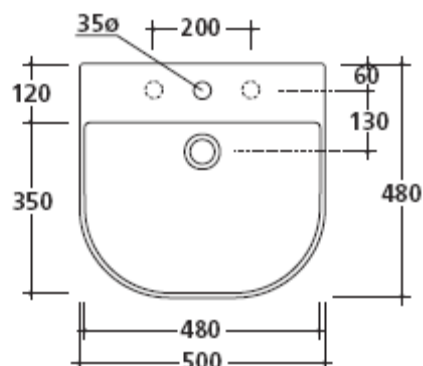

## Art. 5204

Lavabo cm 50 monoforo predisposto tre fori, so-  
 speso o per colonna.

*Washbasin cms 50 wall-hung or for pedestal,  
 one-hole, pre-arranged three holes.*

*Lavabo cm 50 1 orificio (premarcato 3  
 orificios),suspended y para columna.*

Kg. 14