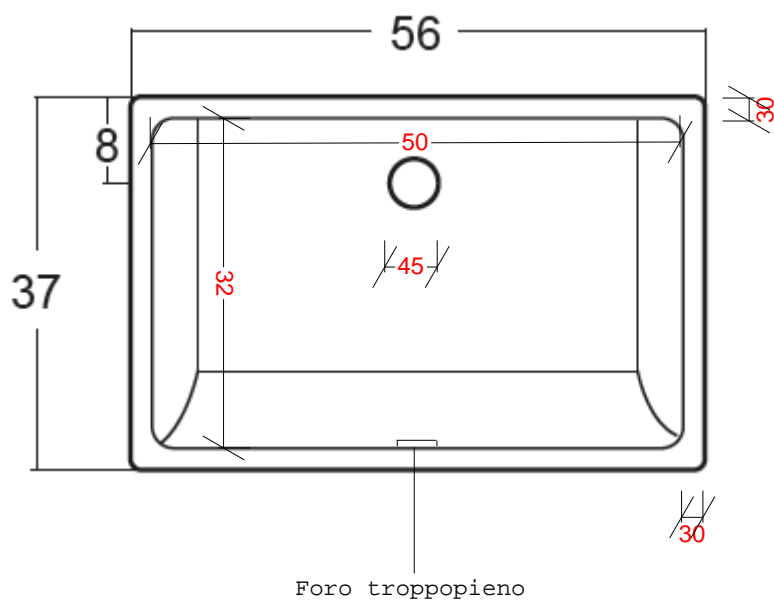

Art. 2035  
 Lavabo sottopiano cm 56  
 Peso kg 8