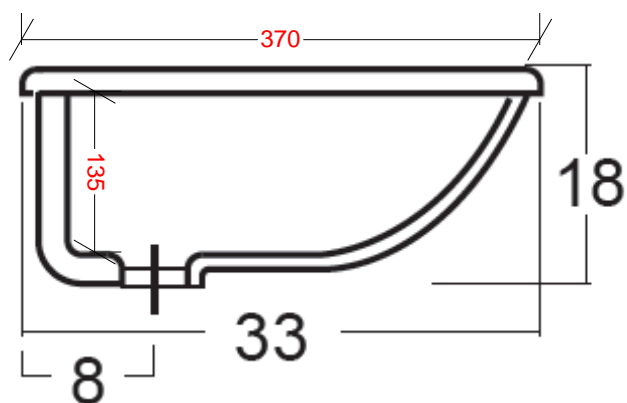

Art. 2035  
 Lavabo sottopiano cm 56  
 Peso kg 8