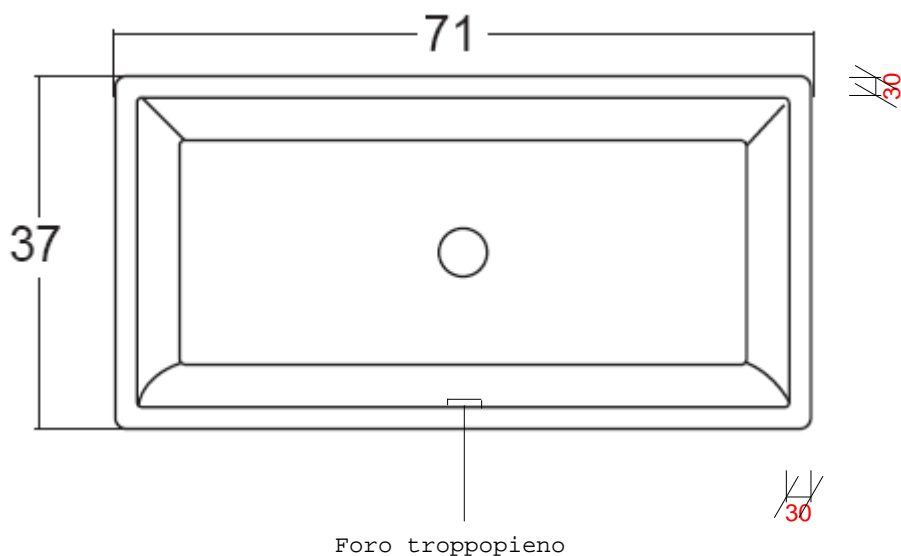

Art. 2036
Lavabo sottopiano cm 71
Peso 10 Kg

Galassia S.p.A.

Zona Industriale Loc. Pantalone
01030 Corchiano (VT) - Italia
www.ceramicagalassia.com

Tel. +39 0761 573134
Fax +39 0761 573458
info@ceramicagalassia.com