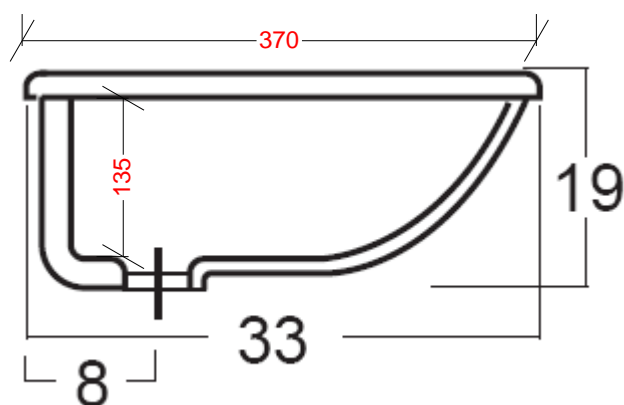

Art. 2036
Lavabo sottopiano cm 71
Peso 10 Kg

Galassia S.p.A.

Zona Industriale Loc. Pantalone
01030 Corchiano (VT) - Italia
www.ceramicagalassia.com

Tel. +39 0761 573134
Fax +39 0761 573458
info@ceramicagalassia.com