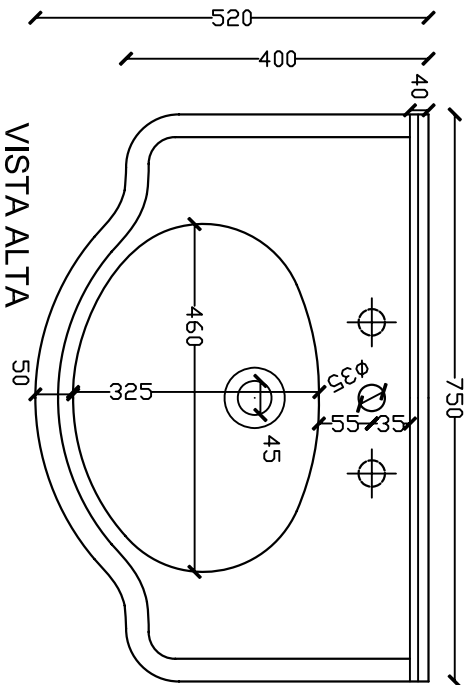

LAVABO SOSPESO/COLONNA ETHOS cm 75
Art. 8433 rubinetteria tre fori, fissaggio incluso.
Art. 8433M rubinetteria monoforo, fissaggio incluso.

VISTA ALTA

VISTA DA SOTTO

VISTA POSTERIORE

VISTA LATERALE