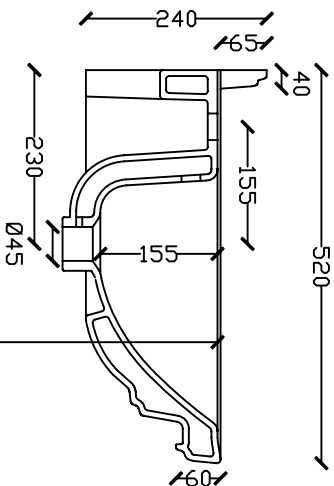

LAVABO SOSPESO/COLONNA ETHOS cm 75
Art. 8433 rubinetteria tre fori, fissaggio incluso.
Art. 8433M rubinetteria monoforo, fissaggio incluso.

VISTA ALTA

VISTA DA SOTTO

VISTA POSTERIORE

VISTA LATERALE