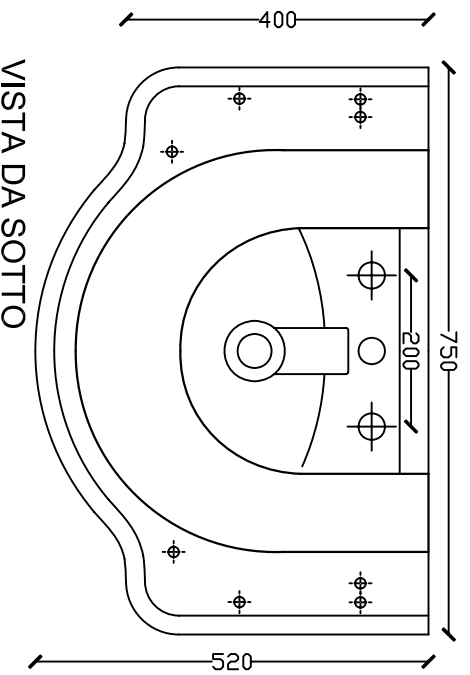

LAVABO SOSPESO/COLONNA ETHOS cm 75
Art. 8433 rubinetteria tre fori, fissaggio incluso.
Art. 8433M rubinetteria monoforo, fissaggio incluso.

VISTA ALTA

VISTA DA SOTTO

VISTA POSTERIORE

VISTA LATERALE