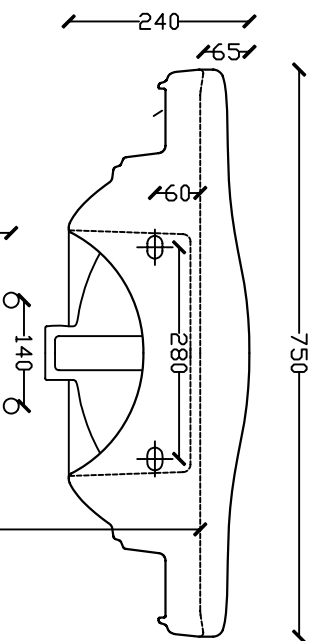

LAVABO SOSPESO/COLONNA ETHOS cm 75
Art. 8433 rubinetteria tre fori, fissaggio incluso.
Art. 8433M rubinetteria monoforo, fissaggio incluso.

VISTA ALTA

VISTA DA SOTTO

VISTA POSTERIORE

VISTA LATERALE