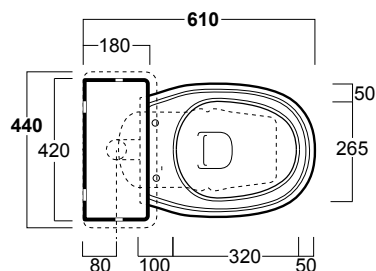

Arcade

Cassetta ad installazione alta / *High-level cistern*

simas[®]
ACQUA SPACE

AR 801/ AR 802

Disegni Tecnici
Technical Drawings

Cassetta con coperchio ad installazione alta
per vaso AR 801 e AR 811

*High-level cistern with lid for WC
AR 801 and AR 811*