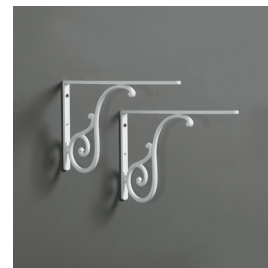

Arcade

Consolle / Console

simas®
ACQUA SPACE

AR 874

Disegni Tecnici
Technical Drawings

Consolle 105 monoforo predisposta per rubinetteria a tre fori. Installazione su struttura, gambe o mensole

Single hole console 105 pre-punched for three tap holes. To be mounted on stand, legs or brackets

Accessori di completamento
Accessories available

- Gamba in ceramica GB 001
- Ceramic Leg GB 001
- Struttura AR CG1
- Stand AR CG1
- Coppia mensole in ceramica MNSLEN
- A set of ceramic brackets MNSLEN
- Coppia mensole in metallo MNSAR
- A set of metal brackets MNSAR
- Specchio cm 83 finitura bianco/noce ARS2
- Mirror cm. 83 white/walnut finish ARS2
- Sifone lavabo/bidet da 1^{1/4} art.120042
- Trap for washbasin/bidet 1^{1/4} art.120042
- Scatola viti di fissaggio F89
- Set of fixing screw F89