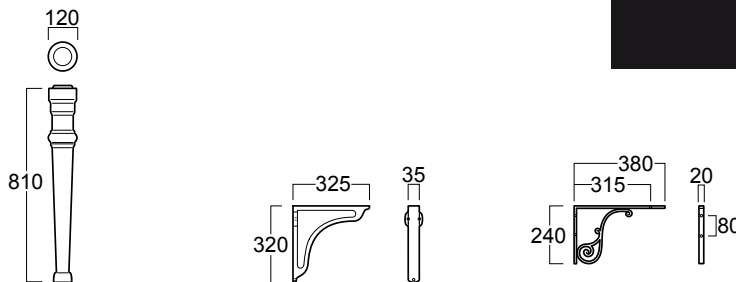

Arcade

Consolle / Console

simas®
ACQUA SPACE

AR 874

Disegni Tecnici
Technical Drawings

Consolle 105 monoforo predisposta per rubinetteria a tre fori. Installazione su struttura, gambe o mensole

Single hole console 105 pre-punched for three tap holes. To be mounted on stand, legs or brackets

Accessori di completamento
Accessories available

- Gamba in ceramica GB 001
- Ceramic Leg GB 001
- Struttura AR CG1
- Stand AR CG1
- Coppia mensole in ceramica MNSLEN
- A set of ceramic brackets MNSLEN
- Coppia mensole in metallo MNSAR
- A set of metal brackets MNSAR
- Specchio cm 83 finitura bianco/noce ARS2
- Mirror cm. 83 white/walnut finish ARS2
- Sifone lavabo/bidet da 1^{1/4} art.120042
- Trap for washbasin/bidet 1^{1/4} art.120042
- Scatola viti di fissaggio F89
- Set of fixing screw F89