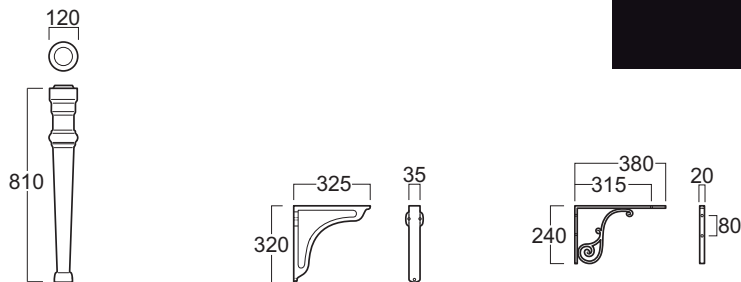

Arcade

Consolle / Console

AR CG2

Disegni Tecnici
Technical Drawings

Struttura per consolle AR 874
Stand for console AR 874

Accessori di completamento
Accessories available

- Consolle AR 874
- Console AR 874
- Scatola viti di fissaggio F89
- Set of fixing screw F89