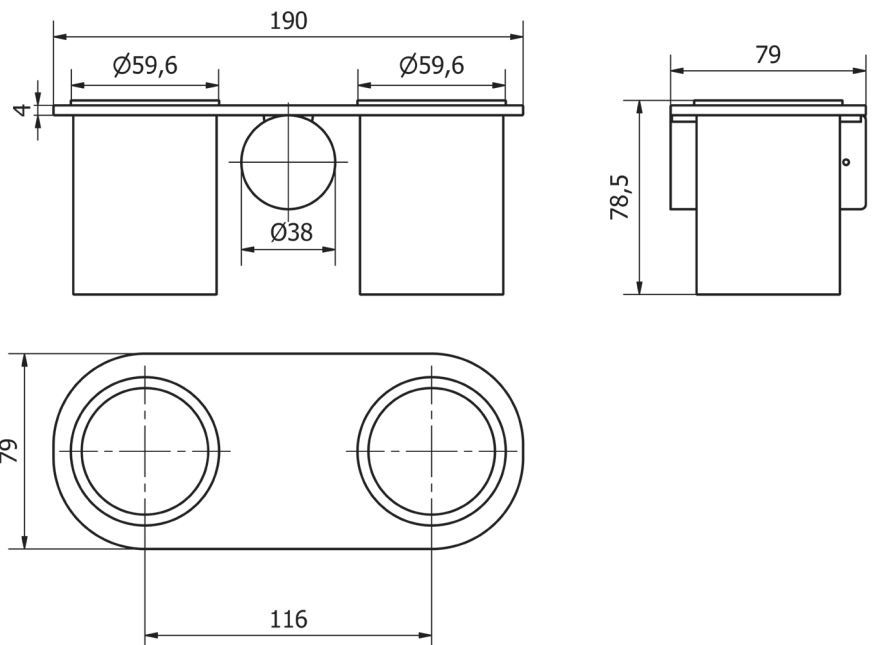

EVDT501 Mensola con bicchieri - NERO OPACO RAL9011
EVDT502 Mensola con bicchieri - BIANCO OPACO RAL9016
EVDT503 Mensola con bicchieri - CROMO
EVDT504 Mensola con bicchieri - NICHEL SPAZZOLATO

Mensola con bicchieri. Il prodotto può essere integrato con altri elementi (porta-salviette, porta riviste, porta rotolo). La combinazione di più elementi della serie DOT permette la configurazione di figure personalizzate. Carico sulla cover (in posizione centrale): 120 kg

Ottone tornito per la cover e il supporto a muro
Elementi elastici in NBR.
Grani di fissaggio in acciaio inox
Cover verniciata/cromata/nichelata in base alle versioni.
Supporto a muro in ottone giallo
Bicchieri in alluminio tornito, finitura, verniciata/ cromo/nichelata in base alle versioni
Mensola in ottone forata saldata alla cover

Certificazione TUV di sistema UNI EN ISO 9001: 2008

Fissaggio a muro tramite viti e tasselli non compresi nella confezione. Scegliere il tipo di tassello adeguato in base al supporto in cui sarà fissato.

Effettuare una adeguata pulizia con acqua e sapone, non utilizzare prodotti aggressivi, abrasivi, corrosivi, acidi, acetone, diluente, ecc. Non graffiare la verniciatura/cromatura/nichelatura. Controllare periodicamente il corretto fissaggio e la solidità dell'installazione. Non utilizzare il prodotto per scopi diversi da quelli previsti.

ST_PRODOTTO: EVDT501 - EVDT502 - EVDT503 - EVDT504 - APPROVATO R.T.