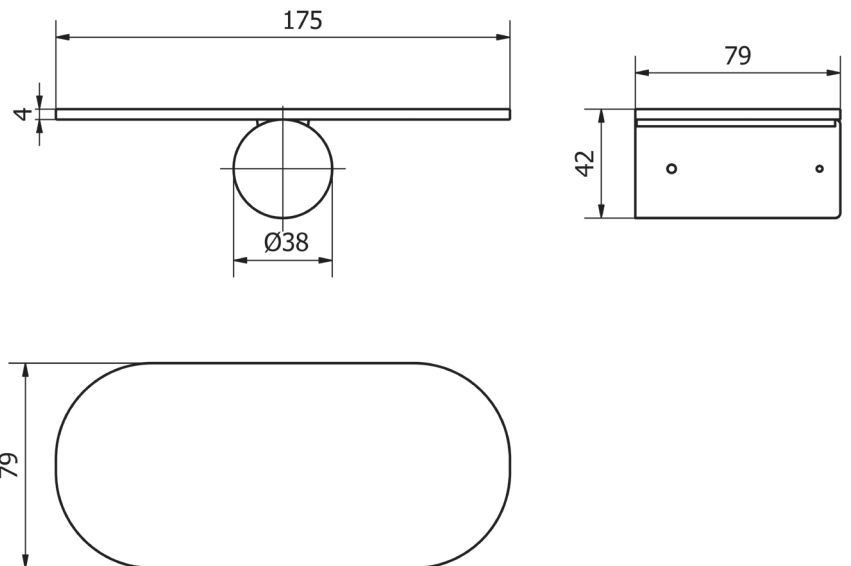

scheda tecnica prodotto

**EVDT601 - EVDT602 - EVDT603 - EVDT604**  
**Ever Life Design**  
**Dot**

codice articolo	
famiglia prodotto	
linea prodotto	
versioni	EVDT601 Mensola - NERO OPACO RAL9011 EVDT602 Mensola - BIANCO OPACO RAL9016 EVDT603 Mensola - CROMO EVDT604 Mensola - NICHEL SPAZZOLATO
descrizione	Mensola. Il prodotto può essere integrato con altri elementi (porta-salviette, porta riviste, porta rotolo). La combinazione di più elementi della serie DOT permette la configurazione di figure personalizzate. Carico sulla cover (in posizione centrale): 120 kg
materiali	Ottone tornito per la cover e il supporto a muro Elementi elastici in NBR. Grani di fissaggio in acciaio inox Cover verniciata/cromata/nichelata in base alle versioni Supporto a muro in ottone giallo morsetto in ottone tornito, cromato Mensola in ottone saldata alla cover, verniciata/cromata/nichelata in base alle versioni.
certificazioni	Certificazione TUV di sistema UNI EN ISO 9001: 2008
installazione	Fissaggio a muro tramite viti e tasselli non compresi nella confezione. Scegliere il tipo di tassello adeguato in base al supporto in cui sarà fissato.
cura e manutenzione	Effettuare una adeguata pulizia con acqua e sapone, non utilizzare prodotti aggressivi, abrasivi, corrosivi, acidi, acetone, diluente, ecc. Non graffiare la verniciatura/cromatura/nichelatura. Controllare periodicamente il corretto fissaggio e la solidità dell'installazione. Non utilizzare il prodotto per scopi diversi da quelli previsti.

ST\_PRODOTTO: EVDT601 - EVDT602 - EVDT603 - EVDT604 - APPROVATO R.T.