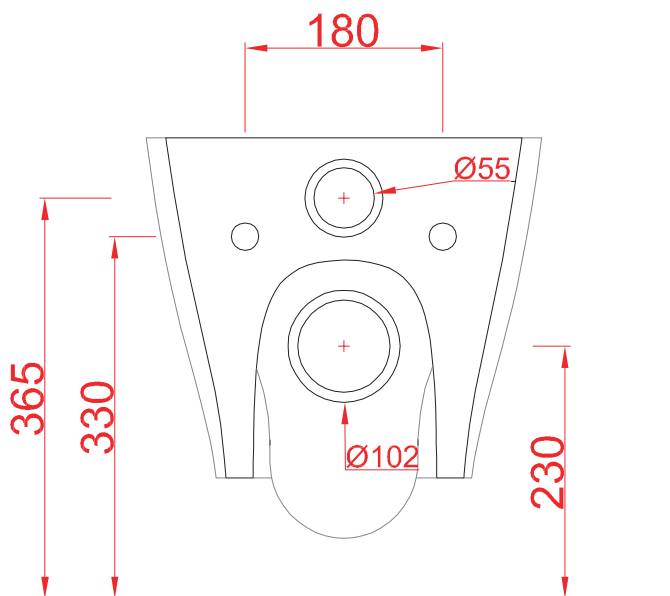

PESO/WEIGHT: KG 20

N.B. Le misure indicate possono subire una variazione dell'0,6% circa, dovuta ad usura stampi e a variazioni delle caratteristiche tecniche relative alle materie prime che compongono l'impasto.

N.B. Indicated size could have a variation of about 0,6% due to usure of the moulds or the variations of the materials' technical characteristics used in the mixture.