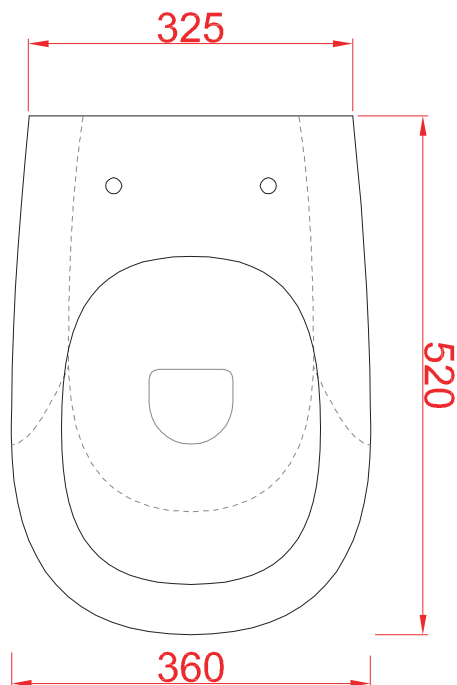

PESO/WEIGHT: KG 20

N.B. Le misure indicate possono subire una variazione dell'0,6% circa, dovuta ad usura stampi e a variazioni delle caratteristiche tecniche relative alle materie prime che compongono l'impasto.

N.B. Indicated size could have a variation of about 0,6% due to usure of the moulds or the variations of the materials' technical characteristics used in the mixture.