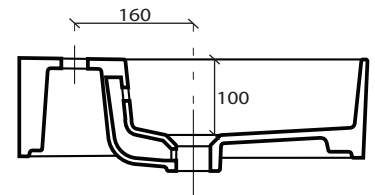

Art. **8966**

INFO

LAVABO DOPPIO BACINO CON TROPPOPIENO
Washbasin double-basin with overflow

PESO Kg 27
Weight

REVISIONE 1.0
Silvano Mariano

DATA
06/03/19

CE EN 146688   

COLORI

 **BIANCO LUCIDO** cod. **8966**
Glossy White

 **BIANCO MATT** cod. **8966MT**
Matt White

VISTA DALL'ALTO

VISTA POSTERIORE

SEZIONE A-A'

ATTENZIONE:
Galassia Spa persegue la filosofia di migliorare i prodotti aggiungendo nuovi materiali, innovazioni progettuali e tecnologie produttive. L'azienda si riserva di cambiare schede tecniche e caratteristiche di funzionamento degli articoli in ogni momento e senza necessità di preavviso. I pesi possono subire variazioni del 20%.