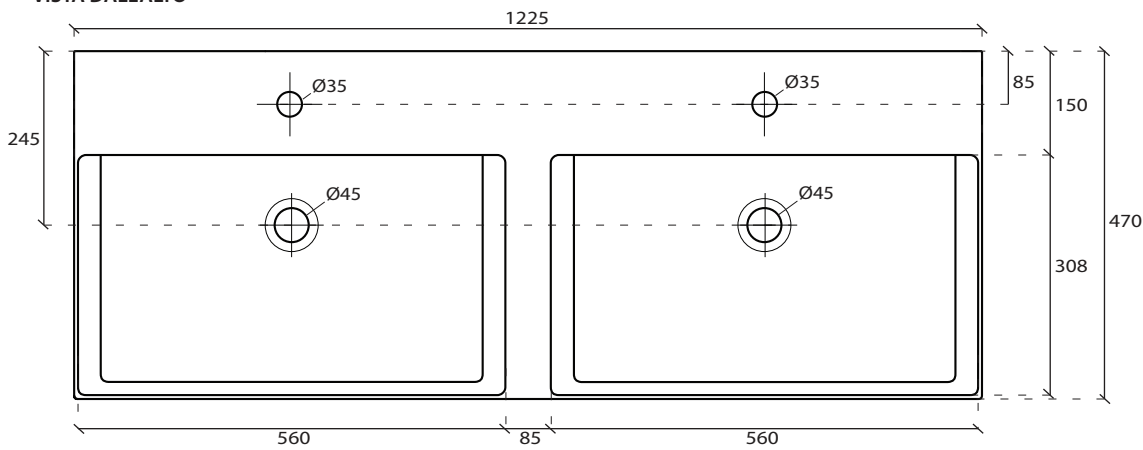

Art. **8966**

INFO

LAVABO DOPPIO BACINO CON TROPPOPIENO
Washbasin double-basin with overflow

PESO Kg 27
Weight

REVISIONE 1.0
Silvano Mariano

DATA
06/03/19

CE EN 146688   

COLORI

 **BIANCO LUCIDO** cod. **8966**
Glossy White

 **BIANCO MATT** cod. **8966MT**
Matt White

VISTA DALL'ALTO

VISTA POSTERIORE

SEZIONE A-A'

ATTENZIONE:
Galassia Spa persegue la filosofia di migliorare i prodotti aggiungendo nuovi materiali, innovazioni progettuali e tecnologie produttive. L'azienda si riserva di cambiare schede tecniche e caratteristiche di funzionamento degli articoli in ogni momento e senza necessità di preavviso. I pesi possono subire variazioni del 20%.