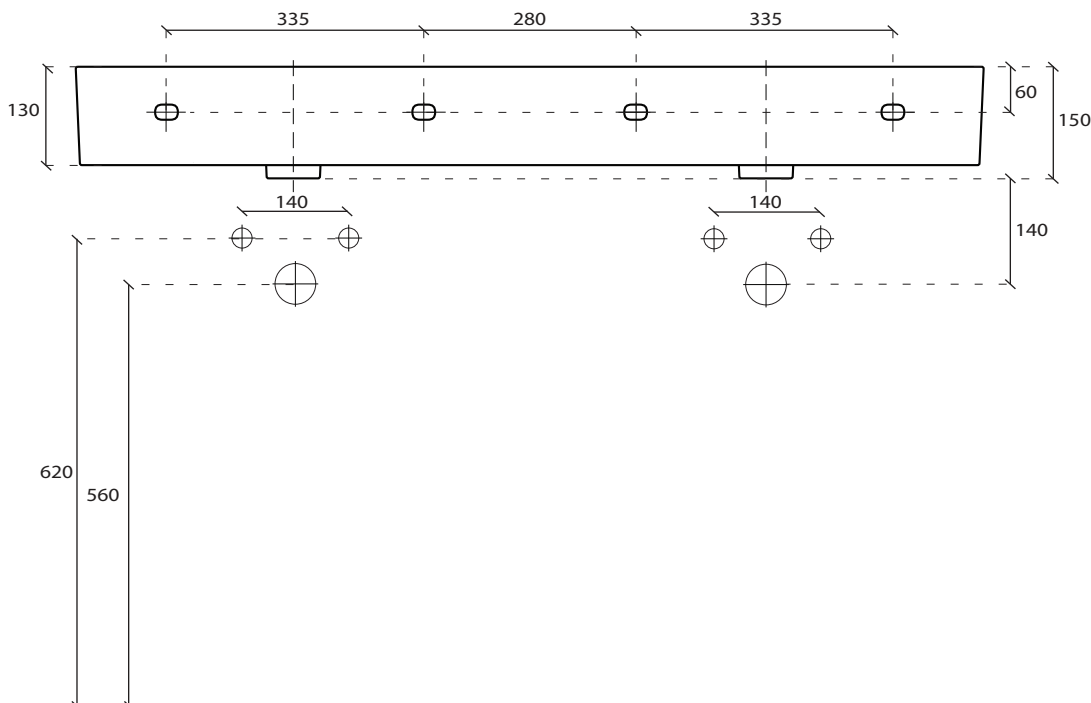

Art. **8966**

INFO

LAVABO DOPPIO BACINO CON TROPPOPIENO
Washbasin double-basin with overflow

PESO Kg 27
Weight

REVISIONE 1.0
Silvano Mariano

DATA
06/03/19

CE EN 146688   

COLORI

 **BIANCO LUCIDO** cod. **8966**
Glossy White

 **BIANCO MATT** cod. **8966MT**
Matt White

VISTA DALL'ALTO

VISTA POSTERIORE

SEZIONE A-A'

ATTENZIONE:
Galassia Spa persegue la filosofia di migliorare i prodotti aggiungendo nuovi materiali, innovazioni progettuali e tecnologie produttive. L'azienda si riserva di cambiare schede tecniche e caratteristiche di funzionamento degli articoli in ogni momento e senza necessità di preavviso. I pesi possono subire variazioni del 20%.