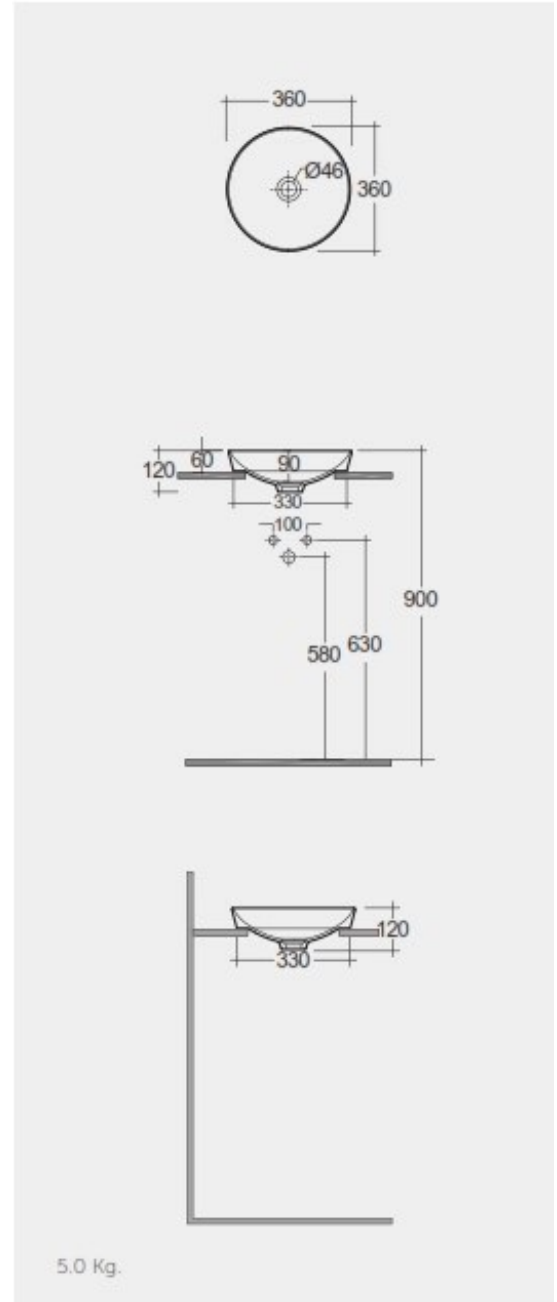

RAK-SENSATION

Lavabo | Sospeso

RAK
CERAMICS

Scheda tecnica

Dimensioni: 650 x 460 mm

Peso: 17 Kg

Colore: bianco alpino

Forma: Ovale

Troppopieno: sì

Collezione: [RAK-SENSATION](#)

Codice	Nome
SENWB6501AWHA	SENSATION WASH BASIN WALL HUNG 65CM

Dimensions: All dimensions in mm tolerance $\pm 5\%$ for below 200mm and $\pm 3\%$ for above 200mm.