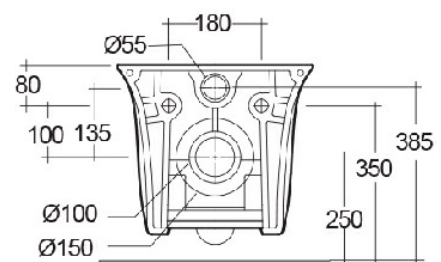

## Scheda tecnica

Dimensioni: 520 x 380 mm

Peso: 22 Kg

Colore: bianco alpino

Tipo di scarico: A parete

Sifone: Nascosto

Opzioni del sedile: Urea

Forma: Ovale

Collezione: [RAK-SENSATION](#)

Codice	Nome
--------	------

SENWC1446AWHA	SENSATION WATER CLOSET WALL HUNG 52CM
---------------	---------------------------------------

Dimensions: All dimensions in mm tolerance  $\pm 5\%$  for below 200mm and  $\pm 3\%$  for above 200mm.