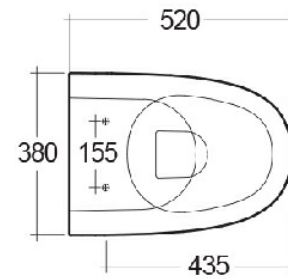

## Scheda tecnica

Dimensioni: 520 x 380 mm

Peso: 22 Kg

Colore: bianco alpino

Tipo di scarico: A parete

Sifone: Nascosto

Opzioni del sedile: Urea

Forma: Ovale

Collezione: [RAK-SENSATION](#)

Codice	Nome
--------	------

SENWC1446AWHA	SENSATION WATER CLOSET WALL HUNG 52CM
---------------	---------------------------------------

Dimensions: All dimensions in mm tolerance  $\pm 5\%$  for below 200mm and  $\pm 3\%$  for above 200mm.