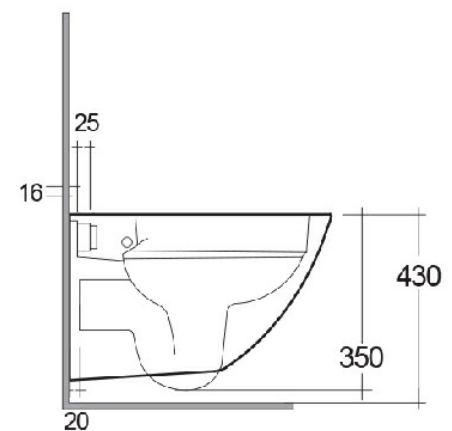

## Scheda tecnica

Dimensioni: 520 x 380 mm

Peso: 22 Kg

Colore: bianco alpino

Tipo di scarico: A parete

Sifone: Nascosto

Opzioni del sedile: Urea

Forma: Ovale

Collezione: [RAK-SENSATION](#)

Codice	Nome
--------	------

SENWC1446AWHA	SENSATION WATER CLOSET WALL HUNG 52CM
---------------	---------------------------------------

Dimensions: All dimensions in mm tolerance  $\pm 5\%$  for below 200mm and  $\pm 3\%$  for above 200mm.