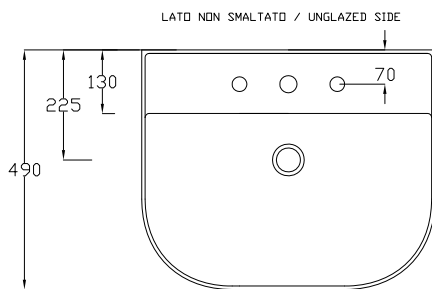

LAVABO APPOGGIO SOSPESO CM 60

Countertop/wall-hung washbasin 60

DISPONIBILE SENZA FORO
Available the option without tap hole

LAVABO CON TROPPO PIENO
Washbasin with overflow

DOP 14688

PROGRAMMA COLORE

FORO CONSIGLIATO
RECOMMENDED HOLE