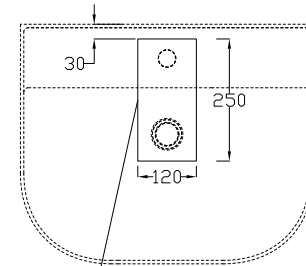

LAVABO APPOGGIO SOSPESO CM 60

Countertop/wall-hung washbasin 60

DISPONIBILE SENZA FORO
Available the option without tap hole

LAVABO CON TROPPO PIENO
Washbasin with overflow

DOP 14688

PROGRAMMA COLORE

FORO CONSIGLIATO
RECOMMENDED HOLE