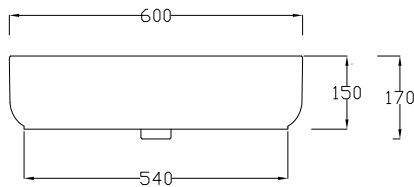

LAVABO APPOGGIO SOSPESO CM 60

Countertop/wall-hung washbasin 60

DISPONIBILE SENZA FORO
Available the option without tap hole

LAVABO CON TROPPO PIENO
Washbasin with overflow

DOP 14688

PROGRAMMA COLORE

FORO CONSIGLIATO
RECOMMENDED HOLE