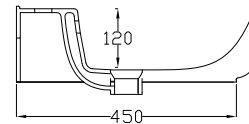

LAVABO APPOGGIO SOSPESO CM 60

Countertop/wall-hung washbasin 60

DISPONIBILE SENZA FORO
Available the option without tap hole

LAVABO CON TROPPO PIENO
Washbasin with overflow

DOP 14688

PROGRAMMA COLORE

FORO CONSIGLIATO
RECOMMENDED HOLE