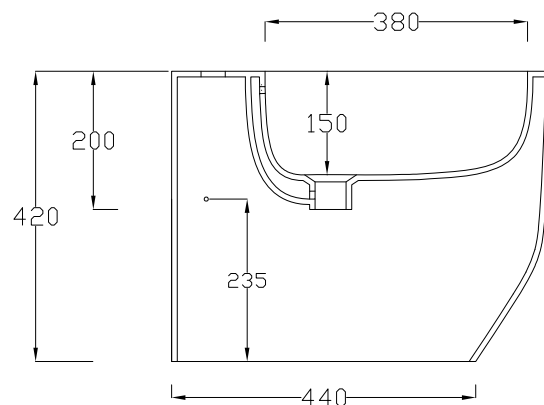

### BACK TO WALL BIDET - 1th

CON P44 - SISTEMA DI FISSAGGIO INVISIBILE

WITH P44 - INVISIBLE FIXING KIT

DOP 14528