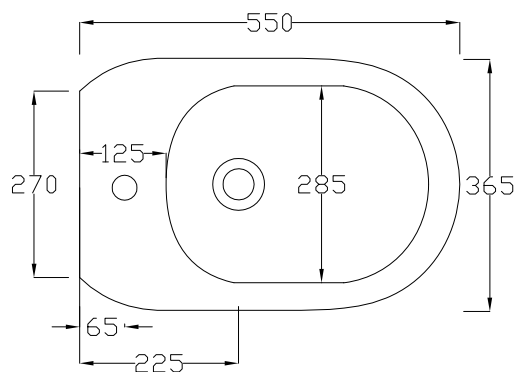

### BACK TO WALL BIDET - 1th

CON P44 - SISTEMA DI FISSAGGIO INVISIBILE

WITH P44 - INVISIBLE FIXING KIT

DOP 14528