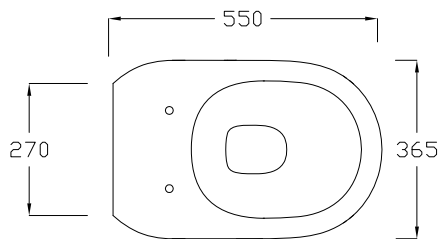

### WALL HUNG WC - RIMLESS

FUNZIONA CON 4.5 LITRI DI ACQUA  
NOMINAL FLUSH 4.5 LITER

DOP 14528

PROGRAMMA COLORE

**ATTENZIONE:**

Le misure possono subire delle variazioni, dovute ad usura stampi e a variazioni delle caratteristiche delle materie prime che compongono l'impasto. Hidra si riserva il diritto di apportare in qualsiasi momento modifiche tecniche, costruttive e dimensionali utili al miglioramento della produzione. Consultare [www.hidra.it](http://www.hidra.it) per eventuali aggiornamenti.