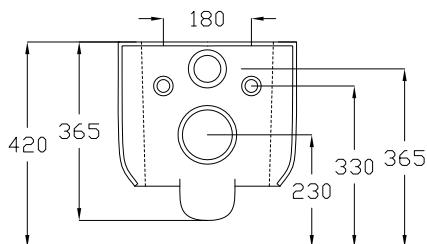

### WALL HUNG WC - RIMLESS

FUNZIONA CON 4.5 LITRI DI ACQUA  
NOMINAL FLUSH 4.5 LITER

DOP 14528

PROGRAMMA COLORE

**ATTENZIONE:**

Le misure possono subire delle variazioni, dovute ad usura stampi e a variazioni delle caratteristiche delle materie prime che compongono l'impasto. Hidra si riserva il diritto di apportare in qualsiasi momento modifiche tecniche, costruttive e dimensionali utili al miglioramento della produzione. Consultare [www.hidra.it](http://www.hidra.it) per eventuali aggiornamenti.