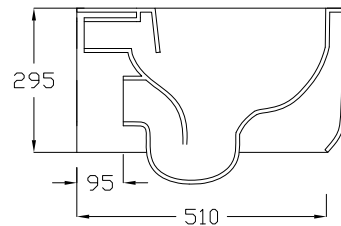

### WALL HUNG WC - RIMLESS

FUNZIONA CON 4.5 LITRI DI ACQUA  
NOMINAL FLUSH 4.5 LITER

DOP 14528

PROGRAMMA COLORE

**ATTENZIONE:**

Le misure possono subire delle variazioni, dovute ad usura stampi e a variazioni delle caratteristiche delle materie prime che compongono l'impasto. Hidra si riserva il diritto di apportare in qualsiasi momento modifiche tecniche, costruttive e dimensionali utili al miglioramento della produzione. Consultare [www.hidra.it](http://www.hidra.it) per eventuali aggiornamenti.