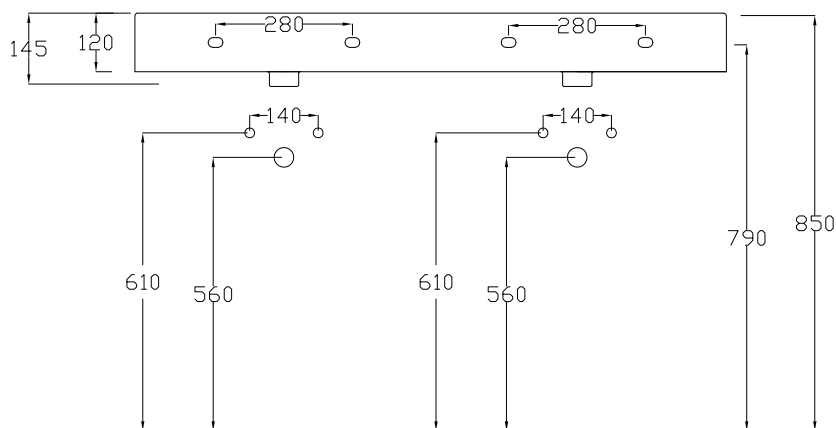

LAVABO APPOGGIO SOSPESO CM 121 DUE VASCHE

Countertop/wall-hung washbasin 121 DOUBLE

DISPONIBILE SENZA FORO
Available the option without tap hole

LAVABO CON TROPPO PIENO
Washbasin with overflow

DOP 14688

FORO CONSIGLIATO
RECOMMENDED HOLE

FORO CONSIGLIATO
RECOMMENDED HOLE

ATTENZIONE:

Le misure possono subire delle variazioni, dovute ad usura stampi e a variazioni delle caratteristiche delle materie prime che compongono l'impasto. Hidra si riserva il diritto di apportare in qualsiasi momento modifiche tecniche, costruttive e dimensionali utili al miglioramento della produzione. Consultare www.hidra.it per eventuali aggiornamenti.