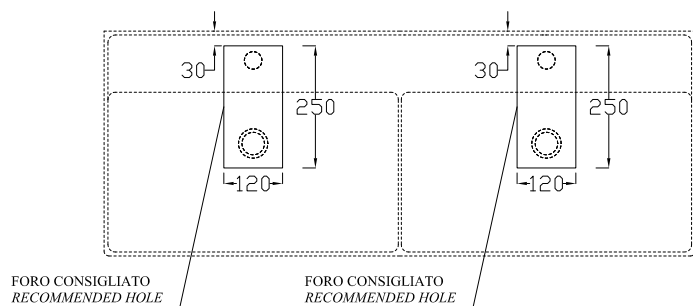

LAVABO APPOGGIO SOSPESO CM 121 DUE VASCHE

Countertop/wall-hung washbasin 121 DOUBLE

DISPONIBILE SENZA FORO
Available the option without tap hole

LAVABO CON TROPPO PIENO
Washbasin with overflow

DOP 14688

FORO CONSIGLIATO
RECOMMENDED HOLE

FORO CONSIGLIATO
RECOMMENDED HOLE

ATTENZIONE:

Le misure possono subire delle variazioni, dovute ad usura stampi e a variazioni delle caratteristiche delle materie prime che compongono l'impasto. Hidra si riserva il diritto di apportare in qualsiasi momento modifiche tecniche, costruttive e dimensionali utili al miglioramento della produzione. Consultare www.hidra.it per eventuali aggiornamenti.