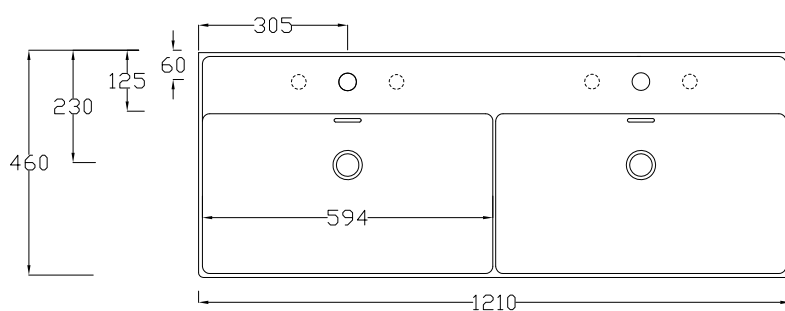

LAVABO APPOGGIO SOSPESO CM 121 DUE VASCHE

Countertop/wall-hung washbasin 121 DOUBLE

DISPONIBILE SENZA FORO
Available the option without tap hole

LAVABO CON TROPPO PIENO
Washbasin with overflow

DOP 14688

FORO CONSIGLIATO
RECOMMENDED HOLE