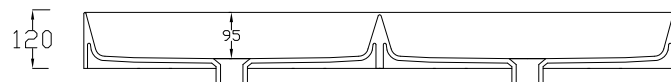

ATTENZIONE:

Le misure possono subire delle variazioni, dovute ad usura stampi e a variazioni delle caratteristiche delle materie prime che compongono l'impasto. Hidra si riserva il diritto di apportare in qualsiasi momento modifiche tecniche, costruttive e dimensionali utili al miglioramento della produzione. Consultare www.hidra.it per eventuali aggiornamenti.

ATTENTION:

Size could change for the use of the moulds or for the changes of first material used in the mixture. Hidra reserves the right to make at any time technical, construction and dimensional changes, useful to improve production. Consult www.hidra.it for updates