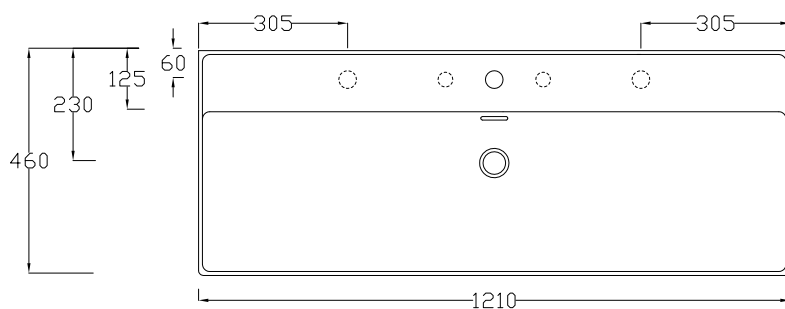

**LAVABO APPOGGIO SOSPESO CM 121**

*Countertop/wall-hung washbasin 121*

*DISPONIBILE SENZA FORO o DUE FORI*  
*Available the option without tap hole or 2 th*

*LAVABO CON TROPPO PIENO*  
*Washbasin with overflow*

DOP 14688

**ATTENZIONE:**

Le misure possono subire delle variazioni, dovute ad usura stampi e a variazioni delle caratteristiche delle materie prime che compongono l'impasto. Hidra si riserva il diritto di apportare in qualsiasi momento modifiche tecniche, costruttive e dimensionali utili al miglioramento della produzione. Consultare [www.hidra.it](http://www.hidra.it) per eventuali aggiornamenti.