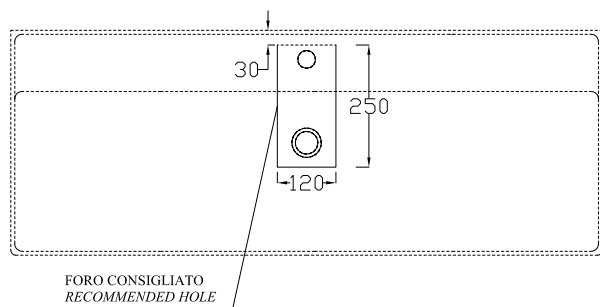

**LAVABO APPOGGIO SOSPESO CM 121**

*Countertop/wall-hung washbasin 121*

*DISPONIBILE SENZA FORO o DUE FORI*  
*Available the option without tap hole or 2 th*

*LAVABO CON TROPPO PIENO*  
*Washbasin with overflow*

DOP 14688

**ATTENZIONE:**

Le misure possono subire delle variazioni, dovute ad usura stampi e a variazioni delle caratteristiche delle materie prime che compongono l'impasto. Hidra si riserva il diritto di apportare in qualsiasi momento modifiche tecniche, costruttive e dimensionali utili al miglioramento della produzione. Consultare [www.hidra.it](http://www.hidra.it) per eventuali aggiornamenti.