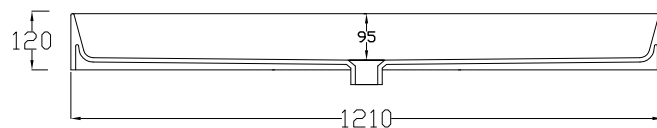

**LAVABO APPOGGIO SOSPESO CM 121**

*Countertop/wall-hung washbasin 121*

*DISPONIBILE SENZA FORO o DUE FORI*  
*Available the option without tap hole or 2 th*

*LAVABO CON TROPPO PIENO*  
*Washbasin with overflow*

DOP 14688

**ATTENZIONE:**

Le misure possono subire delle variazioni, dovute ad usura stampi e a variazioni delle caratteristiche delle materie prime che compongono l'impasto. Hidra si riserva il diritto di apportare in qualsiasi momento modifiche tecniche, costruttive e dimensionali utili al miglioramento della produzione. Consultare [www.hidra.it](http://www.hidra.it) per eventuali aggiornamenti.