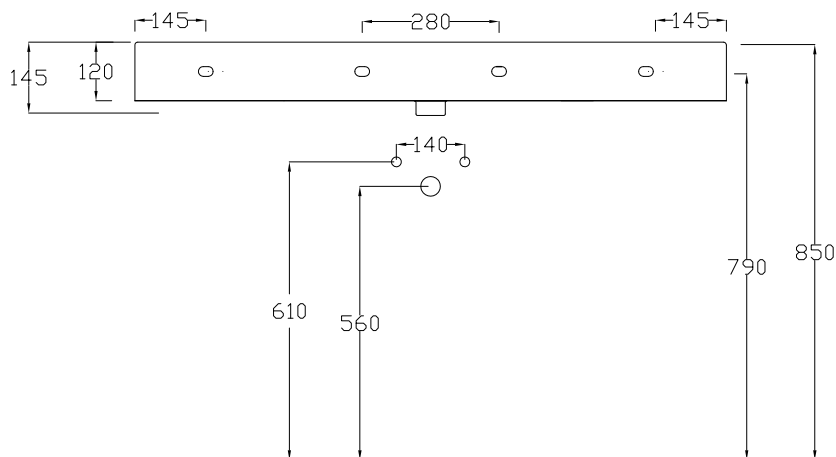

**LAVABO APPOGGIO SOSPESO CM 121**

*Countertop/wall-hung washbasin 121*

*DISPONIBILE SENZA FORO o DUE FORI*  
*Available the option without tap hole or 2 th*

*LAVABO CON TROPPO PIENO*  
*Washbasin with overflow*

DOP 14688

**ATTENZIONE:**

Le misure possono subire delle variazioni, dovute ad usura stampi e a variazioni delle caratteristiche delle materie prime che compongono l'impasto. Hidra si riserva il diritto di apportare in qualsiasi momento modifiche tecniche, costruttive e dimensionali utili al miglioramento della produzione. Consultare [www.hidra.it](http://www.hidra.it) per eventuali aggiornamenti.