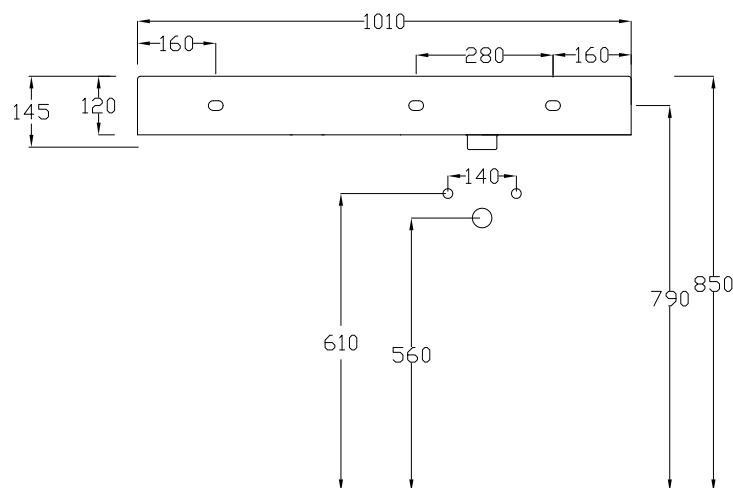

**LAVABO APOGGIO SOSPESO CM 101
CON PIANO DI APOGGIO SINISTRO**
Countertop/wall-hung washbasin with plane LEFT

DISPONIBILE SENZA FORO O CON FORO RUBINETTO SU PIANO
Available the option without tap hole or on the plane

LAVABO CON TROPPO PIENO
Washbasin with overflow

DOP 14688

ATTENZIONE:

Le misure possono subire delle variazioni, dovute ad usura stampi e a variazioni delle caratteristiche delle materie prime che compongono l'impasto. Hidra si riserva il diritto di apportare in qualsiasi momento modifiche tecniche, costruttive e dimensionali utili al miglioramneto della produzione. Consultare www.hidra.it per eventuali aggiornamenti.