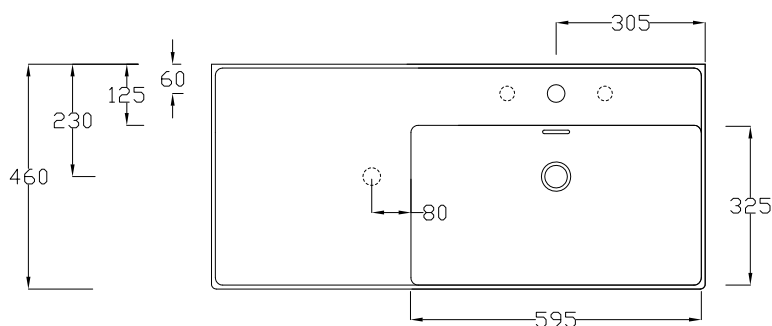

**LAVABO APOGGIO SOSPESO CM 101
CON PIANO DI APOGGIO SINISTRO**
Countertop/wall-hung washbasin with plane LEFT

DISPONIBILE SENZA FORO O CON FORO RUBINETTO SU PIANO
Available the option without tap hole or on the plane

LAVABO CON TROPPO PIENO
Washbasin with overflow

DOP 14688

ATTENZIONE:

Le misure possono subire delle variazioni, dovute ad usura stampi e a variazioni delle caratteristiche delle materie prime che compongono l'impasto. Hidra si riserva il diritto di apportare in qualsiasi momento modifiche tecniche, costruttive e dimensionali utili al miglioramneto della produzione. Consultare www.hidra.it per eventuali aggiornamenti.