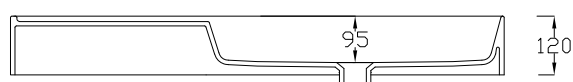

**LAVABO APOGGIO SOSPESO CM 101
CON PIANO DI APOGGIO SINISTRO**
Countertop/wall-hung washbasin with plane LEFT

DISPONIBILE SENZA FORO O CON FORO RUBINETTO SU PIANO
Available the option without tap hole or on the plane

LAVABO CON TROPPO PIENO
Washbasin with overflow

DOP 14688

ATTENZIONE:

Le misure possono subire delle variazioni, dovute ad usura stampi e a variazioni delle caratteristiche delle materie prime che compongono l'impasto. Hidra si riserva il diritto di apportare in qualsiasi momento modifiche tecniche, costruttive e dimensionali utili al miglioramneto della produzione. Consultare www.hidra.it per eventuali aggiornamenti.