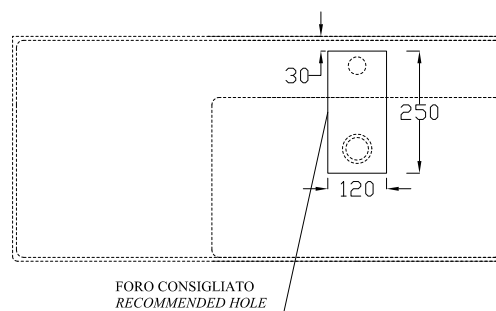

**LAVABO APOGGIO SOSPESO CM 101
CON PIANO DI APOGGIO SINISTRO**
Countertop/wall-hung washbasin with plane LEFT

DISPONIBILE SENZA FORO O CON FORO RUBINETTO SU PIANO
Available the option without tap hole or on the plane

LAVABO CON TROPPO PIENO
Washbasin with overflow

DOP 14688

ATTENZIONE:

Le misure possono subire delle variazioni, dovute ad usura stampi e a variazioni delle caratteristiche delle materie prime che compongono l'impasto. Hidra si riserva il diritto di apportare in qualsiasi momento modifiche tecniche, costruttive e dimensionali utili al miglioramneto della produzione. Consultare www.hidra.it per eventuali aggiornamenti.