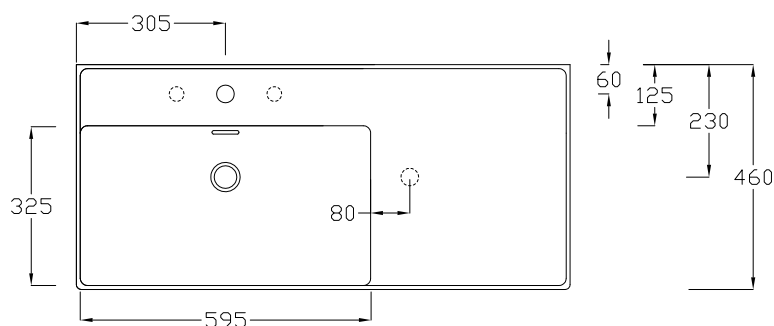

**LAVABO APPOGGIO SOSPESO CM 101
CON PIANO DI APPOGGIO DESTRO**
Countertop/wall-hung washbasin with plane RIGHT

DISPONIBILE SENZA FORO O CON FORO RUBINETTO SU PIANO
Available the option without tap hole or on the plane

LAVABO CON TROPPO PIENO
Washbasin with overflow

ATTENZIONE:

Le misure possono subire delle variazioni, dovute ad usura stampi e a variazioni delle caratteristiche delle materie prime che compongono l'impasto. Hidra si riserva il diritto di apportare in qualsiasi momento modifiche tecniche, costruttive e dimensionali utili al miglioramneto della produzione. Consultare www.hidra.it per eventuali aggiornamenti.