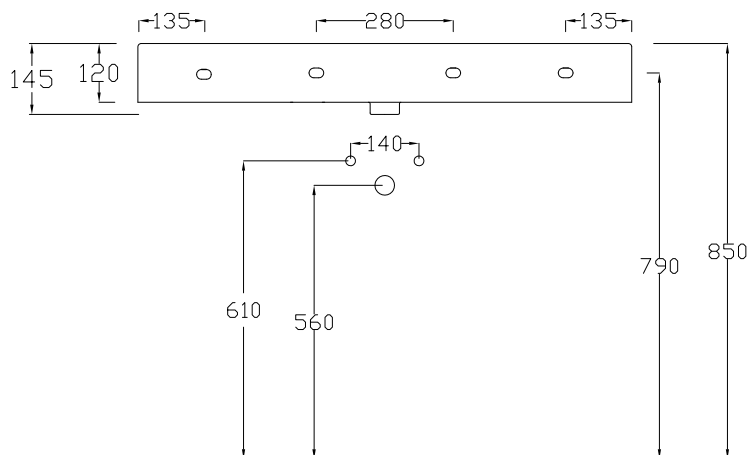

LAVABO APPOGGIO SOSPESO CM 101

Countertop/wall-hung washbasin 101

DISPONIBILE SENZA FORO o DUE FORI
Available the option without tap hole or 2 th

LAVABO CON TROPPO PIENO
Washbasin with overflow

DOP 14688

ATTENZIONE: