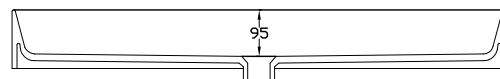

LAVABO APPOGGIO SOSPESO CM 101

Countertop/wall-hung washbasin 101

DISPONIBILE SENZA FORO o DUE FORI
Available the option without tap hole or 2 th

LAVABO CON TROPPO PIENO
Washbasin with overflow

DOP 14688

ATTENZIONE: