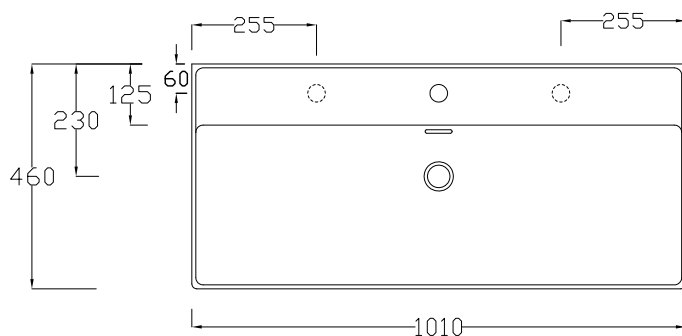

LAVABO APPOGGIO SOSPESO CM 101

Countertop/wall-hung washbasin 101

DISPONIBILE SENZA FORO o DUE FORI
Available the option without tap hole or 2 th

LAVABO CON TROPPO PIENO
Washbasin with overflow

DOP 14688

ATTENZIONE: