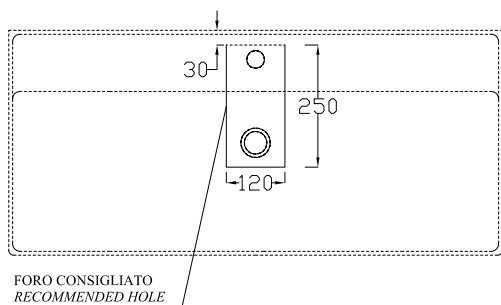

LAVABO APPOGGIO SOSPESO CM 101

Countertop/wall-hung washbasin 101

DISPONIBILE SENZA FORO o DUE FORI
Available the option without tap hole or 2 th

LAVABO CON TROPPO PIENO
Washbasin with overflow

DOP 14688

ATTENZIONE: