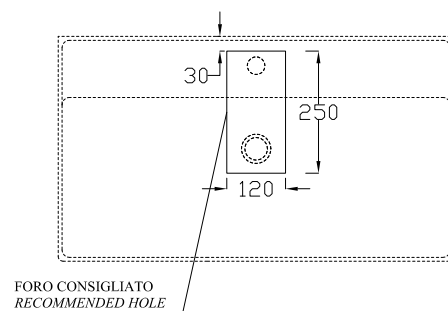

LAVABO APPOGGIO SOSPESO CM 81

Countertop/wall-hung washbasin

DISPONIBILE SENZA FORO
Available the option without tap hole

LAVABO CON TROPPO PIENO
Washbasin with overflow

DOP 14688

ATTENZIONE:

Le misure possono subire delle variazioni, dovute ad usura stampi e a variazioni delle caratteristiche delle materie prime che compongono l'impasto. Hidra si riserva il diritto di apportare in qualsiasi momento modifiche tecniche, costruttive e dimensionali utili al miglioramento della produzione. Consultare www.hidra.it per eventuali aggiornamenti.

ATTENTION:

Size could change for the use of the moulds or for the changes of first material used in the mixture. Hidra reserves the right to make at any time technical, construction and dimensional changes, useful to improve production. Consult www.hidra.it for updates