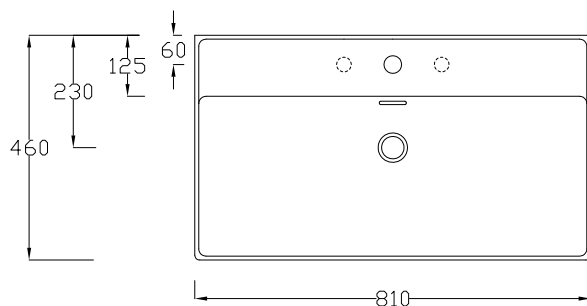

LAVABO APPOGGIO SOSPESO CM 81

Countertop/wall-hung washbasin

DISPONIBILE SENZA FORO
Available the option without tap hole

LAVABO CON TROPPO PIENO
Washbasin with overflow

DOP 14688

ATTENZIONE:

Le misure possono subire delle variazioni, dovute ad usura stampi e a variazioni delle caratteristiche delle materie prime che compongono l'impasto. Hidra si riserva il diritto di apportare in qualsiasi momento modifiche tecniche, costruttive e dimensionali utili al miglioramento della produzione. Consultare www.hidra.it per eventuali aggiornamenti.