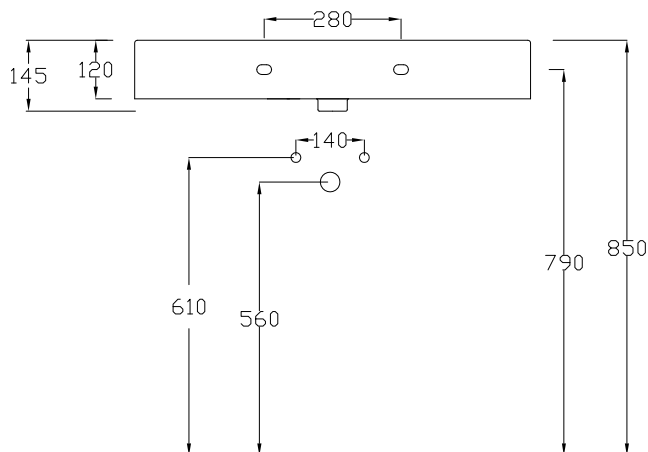

LAVABO APPOGGIO SOSPESO CM 81

Countertop/wall-hung washbasin

DISPONIBILE SENZA FORO
Available the option without tap hole

LAVABO CON TROPPO PIENO
Washbasin with overflow

DOP 14688

ATTENZIONE:

Le misure possono subire delle variazioni, dovute ad usura stampi e a variazioni delle caratteristiche delle materie prime che compongono l'impasto. Hidra si riserva il diritto di apportare in qualsiasi momento modifiche tecniche, costruttive e dimensionali utili al miglioramento della produzione. Consultare www.hidra.it per eventuali aggiornamenti.

ATTENTION:

Size could change for the use of the moulds or for the changes of first material used in the mixture. Hidra reserves the right to make at any time technical, construction and dimensional changes, useful to improve production. Consult www.hidra.it for updates