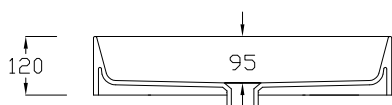

**LAVABO APPOGGIO SOSPESO CM 61**

*Countertop/wall-hung washbasin*

*DISPONIBILE SENZA FORO*  
*Available the option without tap hole*

*LAVABO CON TROPPO PIENO*  
*Washbasin with overflow*

DOP 14688

**ATTENZIONE:**