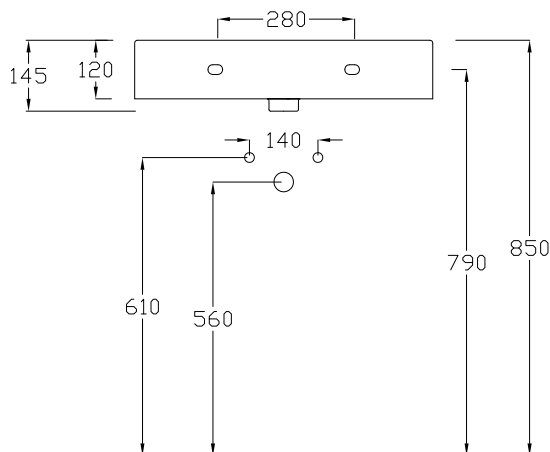

**LAVABO APPOGGIO SOSPESO CM 61**

*Countertop/wall-hung washbasin*

*DISPONIBILE SENZA FORO*  
*Available the option without tap hole*

*LAVABO CON TROPPO PIENO*  
*Washbasin with overflow*

DOP 14688

**ATTENZIONE:**