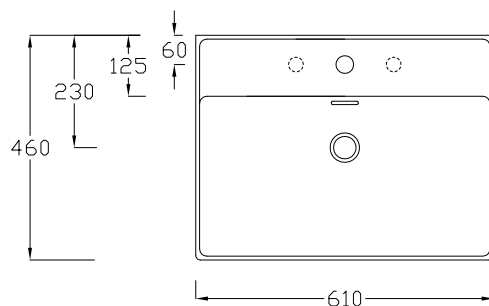

**LAVABO APPOGGIO SOSPESO CM 61**

*Countertop/wall-hung washbasin*

*DISPONIBILE SENZA FORO*  
*Available the option without tap hole*

*LAVABO CON TROPPO PIENO*  
*Washbasin with overflow*

DOP 14688

**ATTENZIONE:**