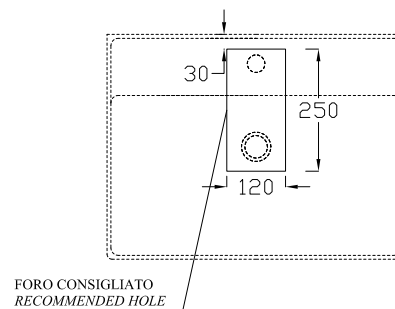

**LAVABO APPOGGIO SOSPESO CM 61**

*Countertop/wall-hung washbasin*

*DISPONIBILE SENZA FORO*  
*Available the option without tap hole*

*LAVABO CON TROPPO PIENO*  
*Washbasin with overflow*

DOP 14688

**ATTENZIONE:**