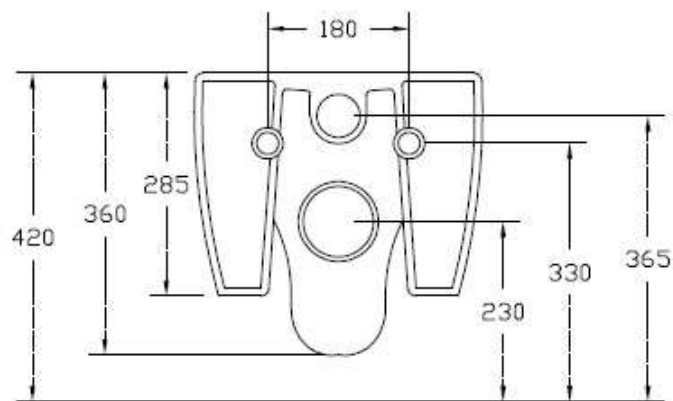

FAWR20
FASTER – VASO SOSPESO **RIMLESS**
WALL HUNG WC RIMLESS

INFORMAZIONI TECNICHE - *TECHNICAL INFORMATION*

FUNZIONA CON 4.5 L – *NOMINAL FLUSH 4.5 L*

Data: 20/10/2016 rev.1