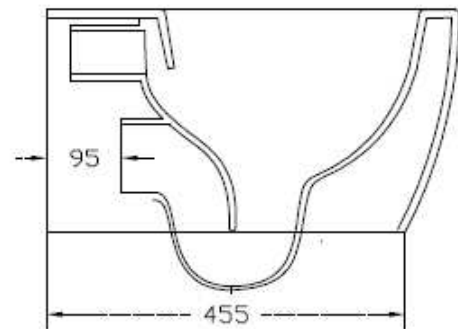

FAWR20
FASTER – VASO SOSPESO **RIMLESS**
WALL HUNG WC RIMLESS

INFORMAZIONI TECNICHE - *TECHNICAL INFORMATION*

FUNZIONA CON 4.5 L – *NOMINAL FLUSH 4.5 L*

Data: 20/10/2016 rev.1