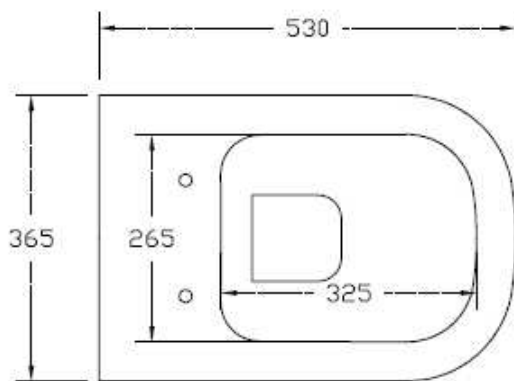

FAWR20
FASTER – VASO SOSPESO **RIMLESS**
WALL HUNG WC RIMLESS

INFORMAZIONI TECNICHE - *TECHNICAL INFORMATION*

FUNZIONA CON 4.5 L – *NOMINAL FLUSH 4.5 L*

Data: 20/10/2016 rev.1