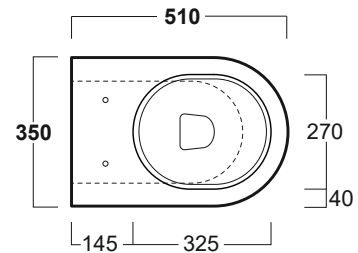

E-Line

Vaso sospeso / Wall hung WC

EL 18

Disegni Tecnici
Technical Drawings

Vaso sospeso.
Completo di set di fissaggio F85

Wall hung WC.
Complete with fixing set F85

Accessori di completamento
Accessories available

- Coprivaso avvolgente in termoindurente cerniere cromo EL 003
- *Wrap-around thermoset toilet seat with chrome-finish hinges EL 003*
- Coprivaso avvolgente in termoindurente cerniere rallenntate cromo EL 004
- *Wrap-around thermoset toilet seat with chrome-finish soft-closing hinges EL 004*
- Coppia staffe di fissaggio per vaso o bidet sospesi F84
- *A pair of brackets for wall hung WC or bidet F84*