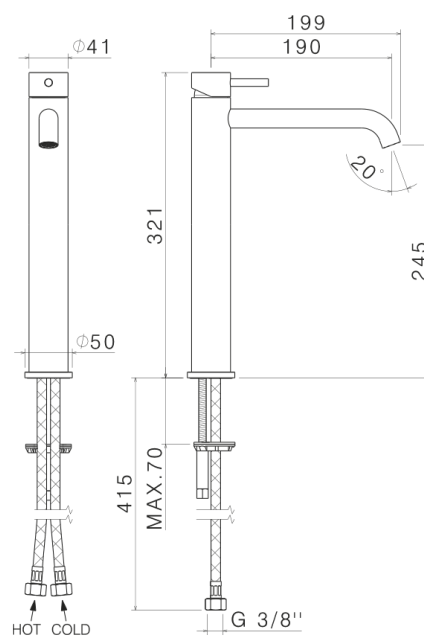

V17021

Miscelatore monocomando versione alta per lavabo da appoggio, senza scarico.
Flessibili di alimentazione F3/8".

Finiture

AC.001 - Acciaio inox

Disegno tecnico

VEMA S.r.l.
Via Tommaso Cagnola, 15 - 28024 Gozzano - No
Tel. +39 0322 912018 - Fax +39 0322 953497
info@vemarubinetterie.it