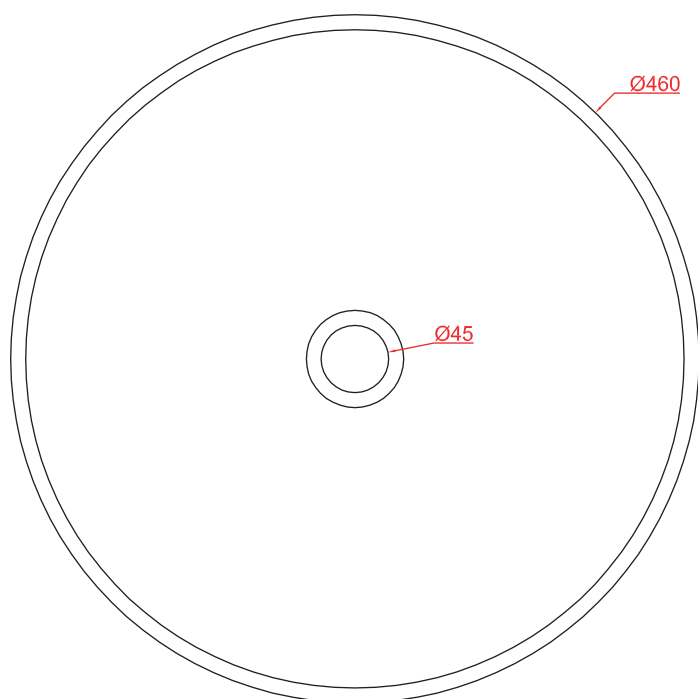

PESO/WEIGHT: KG 10

the.artceram
made in Italy

N.B. Le misure indicate possono subire una variazione dell 0,6% circa, dovuta ad usura stampi e a variazioni delle caratteristiche tecniche relative alle materie prime che compongono l'impasto .

LA CIOTOLA 70 | LCL002

Lavabo appoggio 70*44*20
Countertop washbasin 70*44*20

PESO/WEIGHT: KG 14

the.artceram
made in Italy

N.B. Le misure indicate possono subire una variazione dell'0,6% circa, dovuta ad usura stampi e a variazioni delle caratteristiche tecniche relative alle materie prime che compongono l'impasto.

N.B. Indicated size could have a variation of about 0,6% due to usure of the moulds or the variations of the materials' technical characteristics used in the mixture.