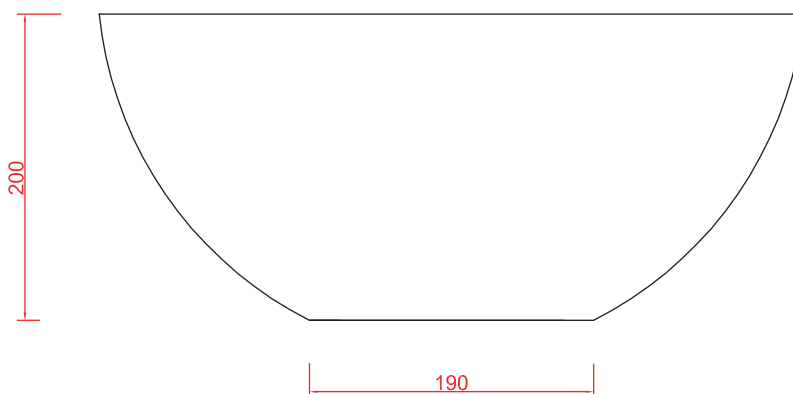

PESO/WEIGHT: KG 10

the.artceram
made in Italy

N.B. Le misure indicate possono subire una variazione dell 0,6% circa, dovuta ad usura stampi e a variazioni delle caratteristiche tecniche relative alle materie prime che compongono l'impasto .

LA CIOTOLA 70 | LCL002

Lavabo appoggio 70*44*20
Countertop washbasin 70*44*20

PESO/WEIGHT: KG 14

the.artceram
made in Italy

N.B. Le misure indicate possono subire una variazione dell'0,6% circa, dovuta ad usura stampi e a variazioni delle caratteristiche tecniche relative alle materie prime che compongono l'impasto.

N.B. Indicated size could have a variation of about 0,6% due to usure of the moulds or the variations of the materials' technical characteristics used in the mixture.