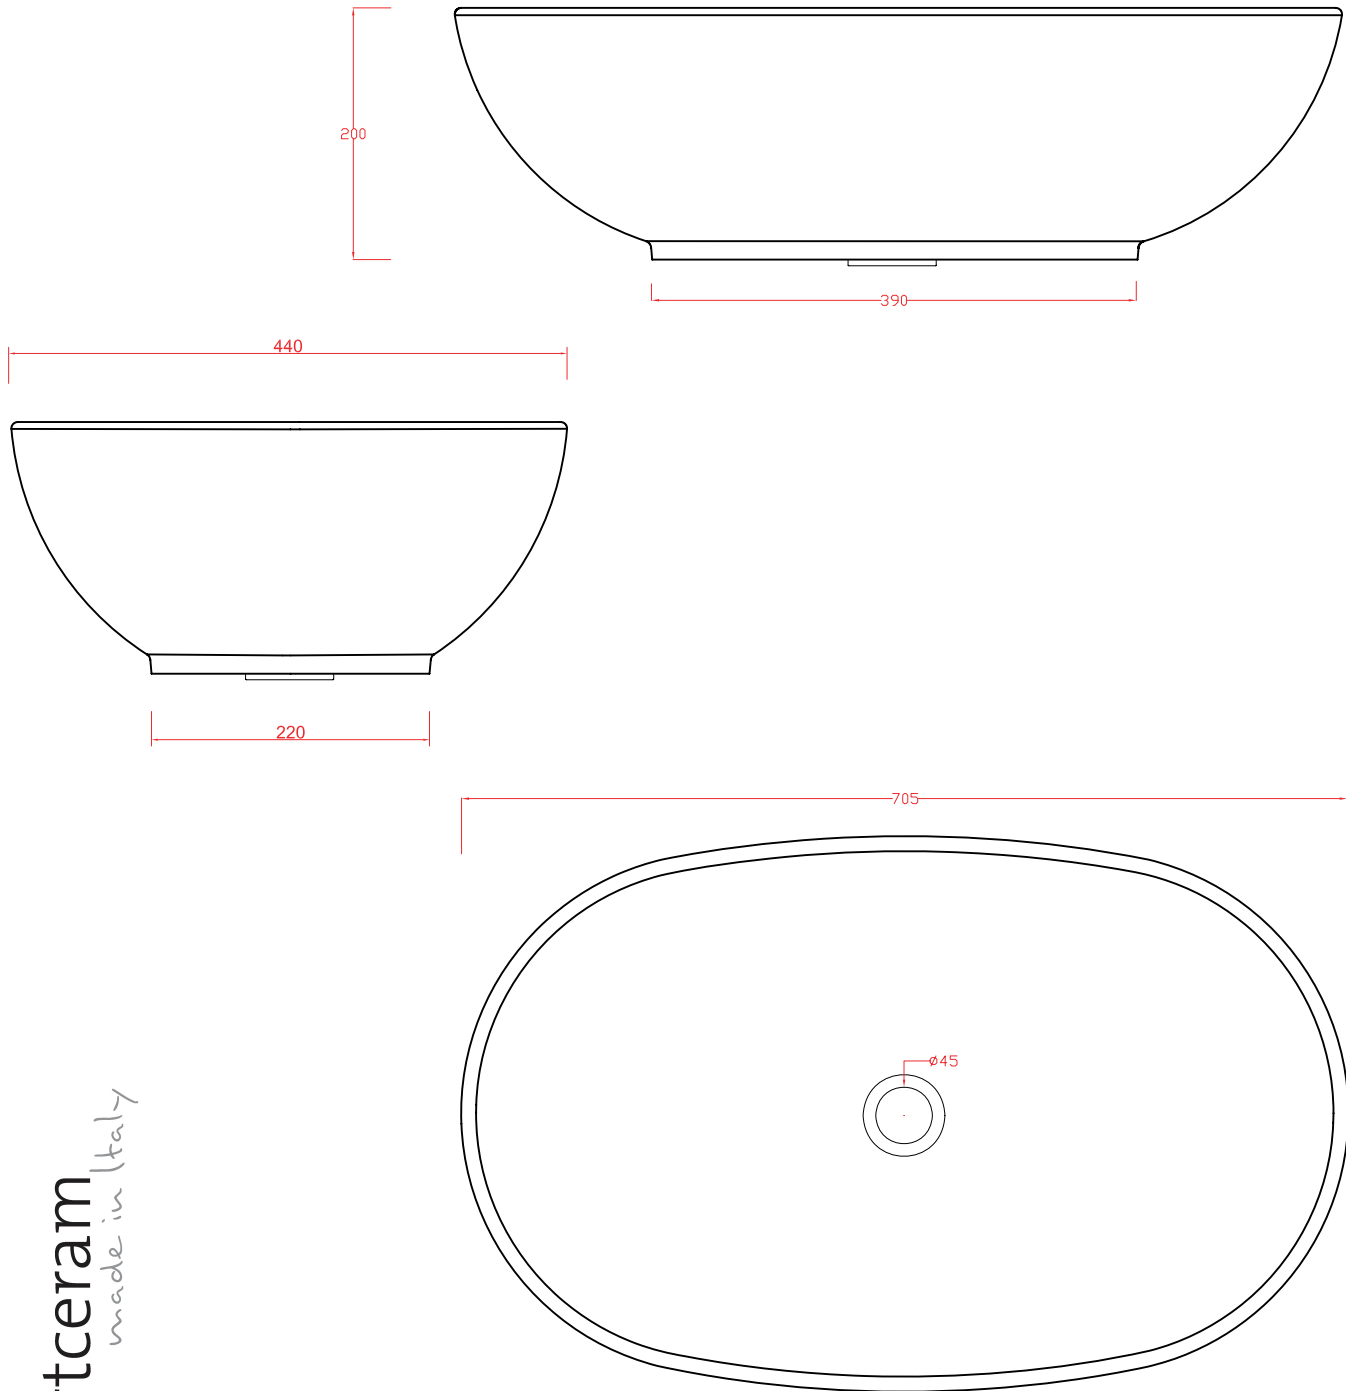

PESO/WEIGHT: KG 10

the.artceram
made in Italy

N.B. Le misure indicate possono subire una variazione dell 0,6% circa, dovuta ad usura stampi e a variazioni delle caratteristiche tecniche relative alle materie prime che compongono l'impasto .

LA CIOTOLA 70 | LCL002

Lavabo appoggio 70*44*20
Countertop washbasin 70*44*20

PESO/WEIGHT: KG 14

the.artceram
made in Italy

N.B. Le misure indicate possono subire una variazione dell'0,6% circa, dovuta ad usura stampi e a variazioni delle caratteristiche tecniche relative alle materie prime che compongono l'impasto.

N.B. Indicated size could have a variation of about 0,6% due to usure of the moulds or the variations of the materials' technical characteristics used in the mixture.