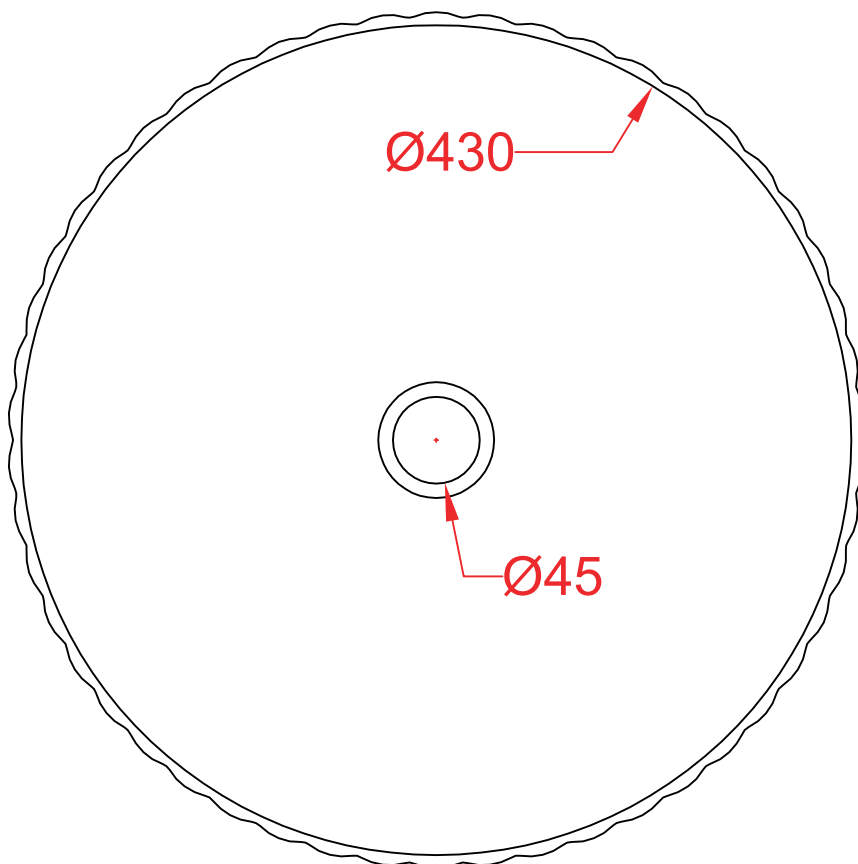

## 1000 RIGHE | OSL010

Lavabo appoggio 44\*14.5  
Countertop washbasin 44\*14.5

PESO/WEIGHT: KG 9

the.artceram  
made in Italy

N.B. Le misure indicate possono subire una variazione dell'0,6% circa, dovuta ad usura stampi e a variazioni delle caratteristiche tecniche relative alle materie prime che compongono l'impasto.

N.B. Indicated size could have a variation of about 0,6% due to usure of the moulds or the variations of the materials' technical characteristics used in the mixture.

## ROMBO | OSL009

Lavabo appoggio 44\*14.5  
Countertop washbasin 44\*14.5

PESO/WEIGHT: KG 9.5

the.artceram  
made in Italy

N.B. Le misure indicate possono subire una variazione dell'0,6% circa, dovuta ad usura stampi e a variazioni delle caratteristiche tecniche relative alle materie prime che compongono l'impasto.