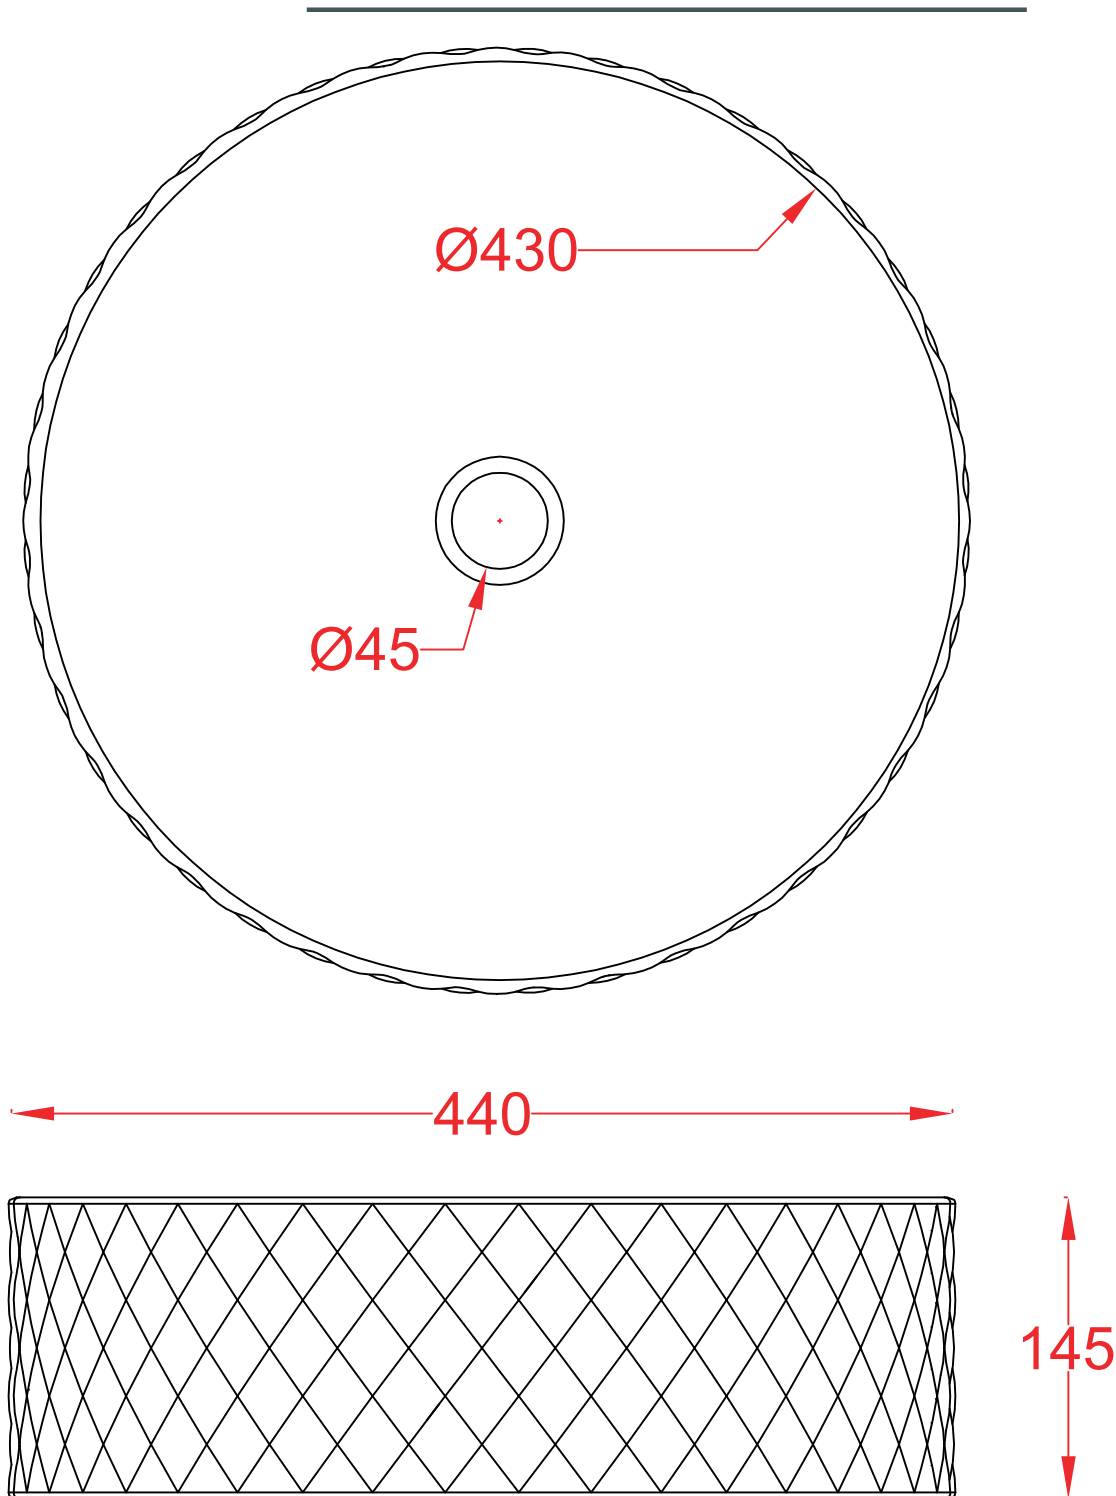

## 1000 RIGHE | OSL010

Lavabo appoggio 44\*14.5  
Countertop washbasin 44\*14.5

PESO/WEIGHT: KG 9

the.artceram  
made in Italy

N.B. Le misure indicate possono subire una variazione dell'0,6% circa, dovuta ad usura stampi e a variazioni delle caratteristiche tecniche relative alle materie prime che compongono l'impasto.

N.B. Indicated size could have a variation of about 0,6% due to usure of the moulds or the variations of the materials' technical characteristics used in the mixture.

## ROMBO | OSL009

Lavabo appoggio 44\*14.5  
Countertop washbasin 44\*14.5

PESO/WEIGHT: KG 9.5

the.artceram  
made in Italy

N.B. Le misure indicate possono subire una variazione dell'0,6% circa, dovuta ad usura stampi e a variazioni delle caratteristiche tecniche relative alle materie prime che compongono l'impasto.