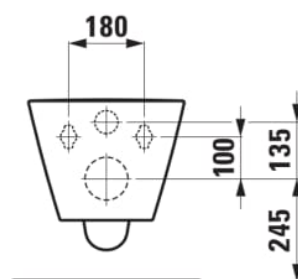

SCHEMA TECNICA