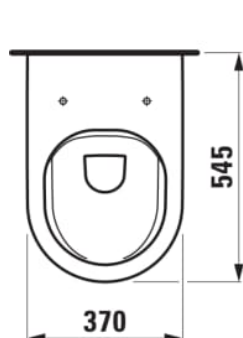

SCHEMA TECNICA