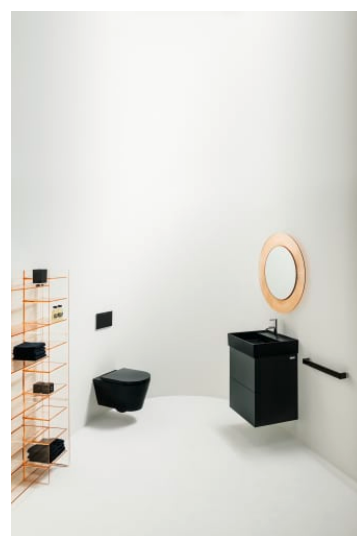

KARTELL LAUFEN

Vaso sospeso "rimless", a cacciata, senza brida

DIMENSIONI

Lunghezza	545 mm
Larghezza	370 mm
Altezza	355 mm

COLORE E FINITURA

<input type="checkbox"/>	000 Bianco
--------------------------	------------

Forma : Tondo

Kit di fissaggio : Incluso

Peso netto (kg) : 25

Senza bordi

Sistema di scarico : A cacciata

Tipo di bordo : Rimless

Tipo di installazione : Sospeso

Tipo di valvola di uscita : Dual (vario)

SCHEMA TECNICA

COMPATIBILE CON

Seduta WC con coperchio,
rimovibile, con sistema a ca
duta automatica, con sedile
di forma tonda

H891333...0001

Kartell LAUFEN

Questa è la storia di un luogo di sconosciuta bellezza. Progettato per le persone, plasmato dagli elementi. Lontano dalla tua quotidianità. Ogni mattina però ti chiederai: Sono già stato qui?