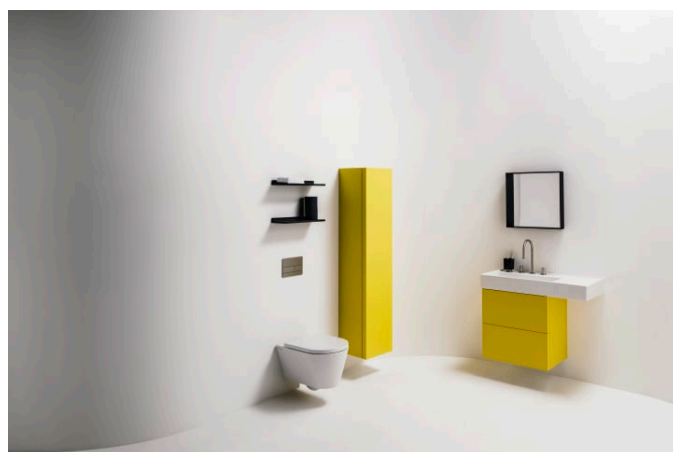

Forma : Tondo

Kit di fissaggio : Incluso

Peso netto (kg) : 25

Senza bordi

Sistema di scarico : A cacciata

Tipo di bordo : Rimless

Tipo di installazione : Sospeso

Tipo di valvola di uscita : Dual (vario)

SCHEMA TECNICA

COMPATIBILE CON

Seduta WC con coperchio,
rimovibile, con sistema a ca
duta automatica, con sedile
di forma tonda

H891333...0001

Kartell LAUFEN

Questa è la storia di un luogo di sconosciuta bellezza. Progettato per le persone, plasmato dagli elementi. Lontano dalla tua quotidianità. Ogni mattina però ti chiederai: Sono già stato qui?