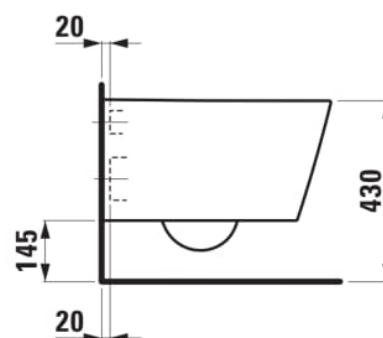

SCHEMA TECNICA