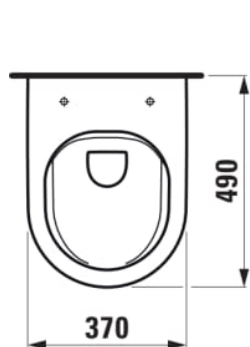

SCHEDA TECNICA