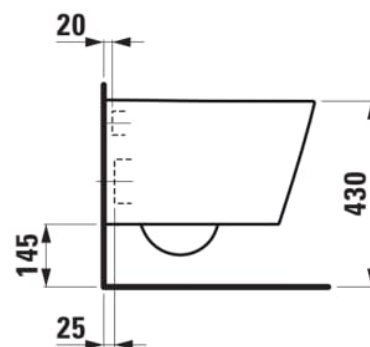

SCHEDA TECNICA