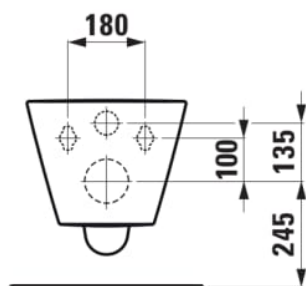

SCHEDA TECNICA