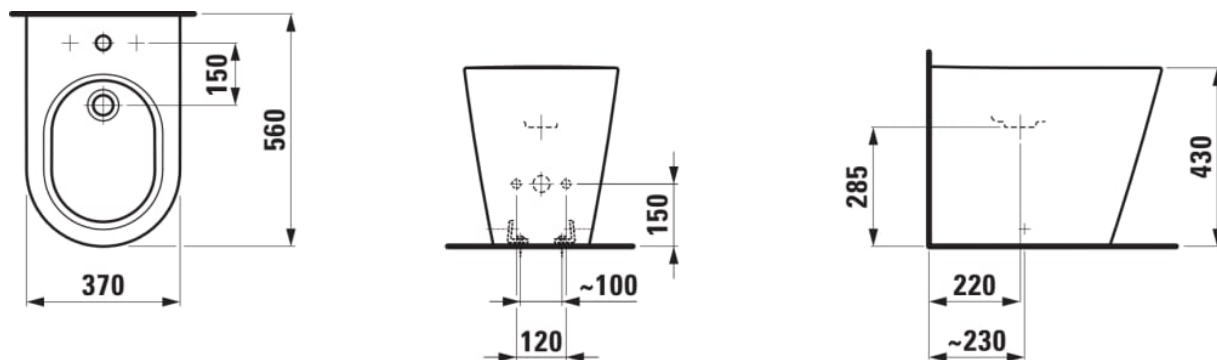

KARTELL LAUFEN

Bidet a pavimento

DIMENSIONI

Lunghezza	560 mm
Larghezza	370 mm
Altezza	430 mm

COLORE E FINITURA

<input type="checkbox"/>	400	Bianco con LCC (Laufen Clean Coat)
--------------------------	-----	------------------------------------

OPZIONI

302 - Con 1 foro per la rubinetteria, centrale, senza fori laterali per l'alimentazione dell'acqua

SPEZIFICAZIONI

Floorstanding bidet Kartell • LAUFEN sanitary ceramic
EN 35, dimensions 370 x 560 x 430 mm
1 centre tap hole, waste and overflow system,
back to wall, concealed trap, concealed fixation
Special feature: overflow channel glazed, vacuum checked
Further options: Surface refinement LCC (only white), 3 tap holes,
ceramic valve cover plate
Order no. 832331

Forma : Tondo

Peso netto (kg) : 22

Tipo di installazione : A pavimento

SCHEDA TECNICA

Kartell LAUFEN

Questa è la storia di un luogo di sconosciuta bellezza. Progettato per le persone, plasmato dagli elementi. Lontano dalla tua quotidianità. Ogni mattina però ti chiederai: Sono già stato qui?