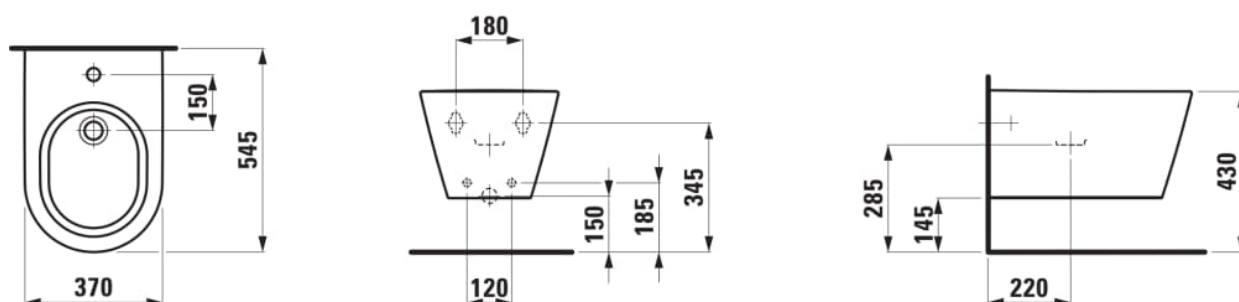

SCHEMA TECNICO