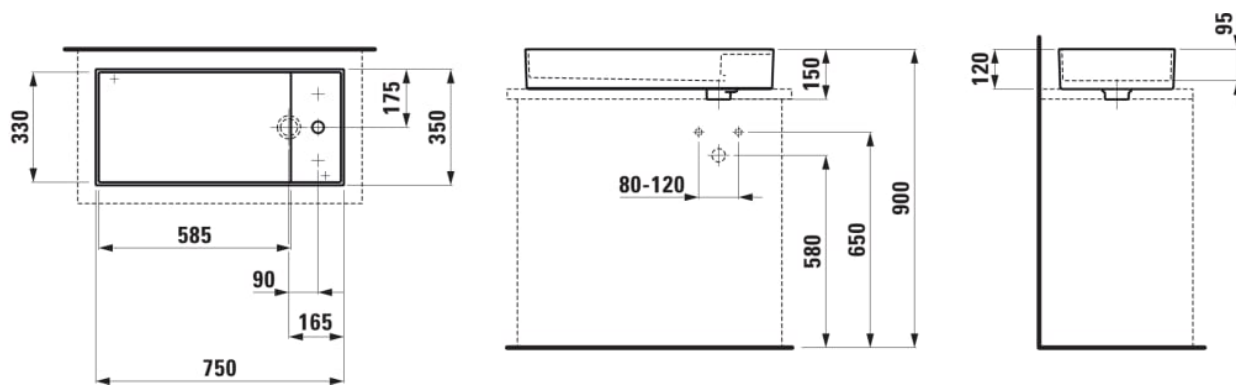

KARTELL LAUFEN

Bacinella, con mensola per rubinetteria, con scarico nascosto

DIMENSIONI

Lunghezza	750 mm
Larghezza	350 mm
Altezza	120 mm

COLORE E FINITURA

000 Bianco

OPZIONI

111 - monoforo per rubinetteria centrale, senza troppopieno

ACCESSORI DI MONTAGGIO NON INCLUSO

Template, order no. 89833.2 Fastening kit, order no. 89496.1

Asimmetrico

Capacità lavabo (L) : 6,5

Configurazione foro rubinetto : 1 foro
rubinetteria al centro

Forma : Quadrato

Kit di fissaggio : Incluso

Larghezza vasca (mm) : 330

Lunghezza vasca (mm) : 585

Materiale : Saphirkeramik

Peso netto (kg) : 15,2

Posizione vasca : Centrale

Tipo di installazione : Bacinella

SCHEDA TECNICA