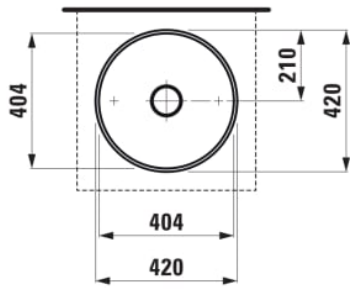

KARTELL LAUFEN

Lavabo bacinella

DIMENSIONI

Lunghezza	420 mm
Larghezza	420 mm
Altezza	120 mm

COLORE E FINITURA

000 Bianco

OPZIONI

112 - senza foro per la rubinetteria, senza troppopieno

ACCESSORI DI MONTAGGIO NON INCLUSO

Siphon DN 32 chrome, order no. 89394.7

Capacità lavabo (L) : 11,3

Configurazione foro rubinetto : Senza foro
rubinetteria

Forma : Tondo

Kit di fissaggio : Incluso

Larghezza vasca (mm) : 404

Lunghezza vasca (mm) : 404

Materiale : Saphirkeramik

Peso netto (kg) : 6,5

Posizione vasca : Centrale

Profondità vasca (mm) : 95

Tipo di installazione : Bacinella

SCHEDA TECNICA

COMPATIBILE CON

Miscelatore per lavabo con 3 fori, sporgenza 166 mm, bocca orientabile, senza piletta

H3123330042201

Miscelatore per lavabo con 3 fori, sporgenza 166 mm, bocca orientabile, con leva di piletta, con piletta