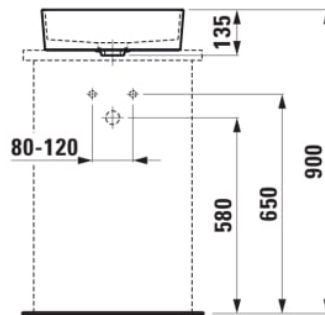

KARTELL LAUFEN

Lavabo bacinella

DIMENSIONI

Lunghezza	420 mm
Larghezza	420 mm
Altezza	120 mm

COLORE E FINITURA

000 Bianco

OPZIONI

112 - senza foro per la rubinetteria, senza troppopieno

ACCESSORI DI MONTAGGIO NON INCLUSO

Siphon DN 32 chrome, order no. 89394.7

Capacità lavabo (L) : 11,3

Configurazione foro rubinetto : Senza foro
rubinetteria

Forma : Tondo

Kit di fissaggio : Incluso

Larghezza vasca (mm) : 404

Lunghezza vasca (mm) : 404

Materiale : Saphirkeramik

Peso netto (kg) : 6,5

Posizione vasca : Centrale

Profondità vasca (mm) : 95

Tipo di installazione : Bacinella

SCHEDA TECNICA

COMPATIBILE CON