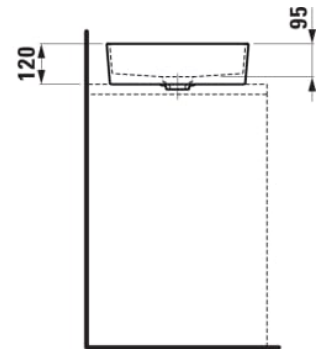

KARTELL LAUFEN

Lavabo bacinella

DIMENSIONI

Lunghezza	420 mm
Larghezza	420 mm
Altezza	120 mm

COLORE E FINITURA

000 Bianco

OPZIONI

112 - senza foro per la rubinetteria, senza troppopieno

ACCESSORI DI MONTAGGIO NON INCLUSO

Siphon DN 32 chrome, order no. 89394.7

Capacità lavabo (L) : 11,3

Configurazione foro rubinetto : Senza foro
rubinetteria

Forma : Tondo

Kit di fissaggio : Incluso

Larghezza vasca (mm) : 404

Lunghezza vasca (mm) : 404

Materiale : Saphirkeramik

Peso netto (kg) : 6,5

Posizione vasca : Centrale

Profondità vasca (mm) : 95

Tipo di installazione : Bacinella

SCHEDA TECNICA

COMPATIBILE CON

Miscelatore per lavabo con 3 fori, sporgenza 166 mm, bocca orientabile, senza piletta

H3123330042201

Miscelatore per lavabo con 3 fori, sporgenza 166 mm, bocca orientabile, con leva di piletta, con piletta