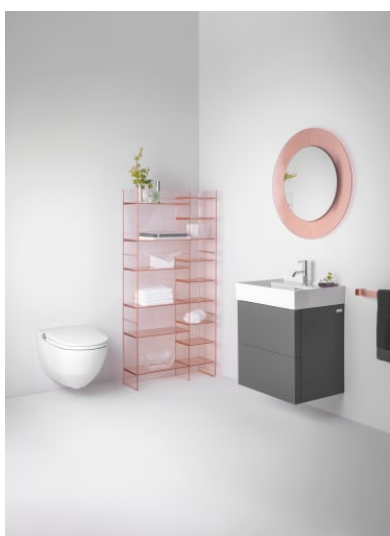

KARTELL LAUFEN

Lavabo

DIMENSIONI

Lunghezza	600 mm
Larghezza	460 mm
Altezza	145 mm

COLORE E FINITURA

000 Bianco

OPZIONI

104 - monoforo per rubinetteria centrale

SPEZIFICAZIONI

Charge 104 – 1 centre tap hole

ACCESSORI DI MONTAGGIO NON INCLUSO

Mounting set M10 x 140 mm, order no. 89988.2

Capacità lavabo (L) : 8,4

Configurazione foro rubinetto : 1 foro
rubinetteria al centro

Tipo di installazione : A muro, Lavabi consolle

SCHEDA TECNICA

COMPATIBILE CON

Base sottolavabo con due cassetti, incl. sistema di organizzazione interna, per lavabo 810333, 810338, 810339, 813332

H407569033...1

Mensola per lavabo, plastica

H385331...0001

Scarico libero con copripiletta in ceramica Saphirkeramik

H898188...0001

Base sottolavabo, 2 cassette, adatta al lavabo H810083

H403532112...1

Kartell LAUFEN

Questa è la storia di un luogo di sconosciuta bellezza. Progettato per le persone, plasmato dagli elementi. Lontano dalla tua quotidianità. Ogni mattina però ti chiederai: Sono già stato qui?