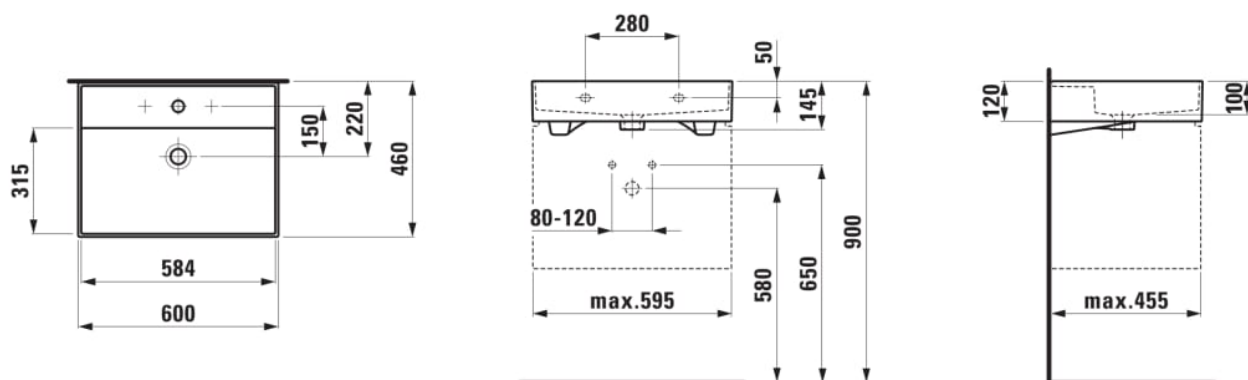

KARTELL LAUFEN

Lavabo

DIMENSIONI

Lunghezza	600 mm
Larghezza	460 mm
Altezza	145 mm

COLORE E FINITURA

000 Bianco

OPZIONI

104 - monoforo per rubinetteria centrale

SPEZIFICAZIONI

Charge 104 – 1 centre tap hole

ACCESSORI DI MONTAGGIO NON INCLUSO

Mounting set M10 x 140 mm, order no. 89988.2

Capacità lavabo (L) : 8,4

Configurazione foro rubinetto : 1 foro
rubinetteria al centro

Larghezza vasca (mm) : 315

Lunghezza vasca (mm) : 584

Materiale : Saphirkeramik

Numero punti di fissaggio : 2

Peso netto (kg) : 14,1

Posizione vasca : Centrale

Profondità vasca (mm) : 100

Tipo di foro troppo pieno : Standard

Tipo di installazione : A muro, Lavabi consolle

SCHEDA TECNICA

COMPATIBILE CON

Base sottolavabo con due cassetti, incl. sistema di organizzazione interna, per lavabo 810333, 810338, 810339, 813332

H407569033...1