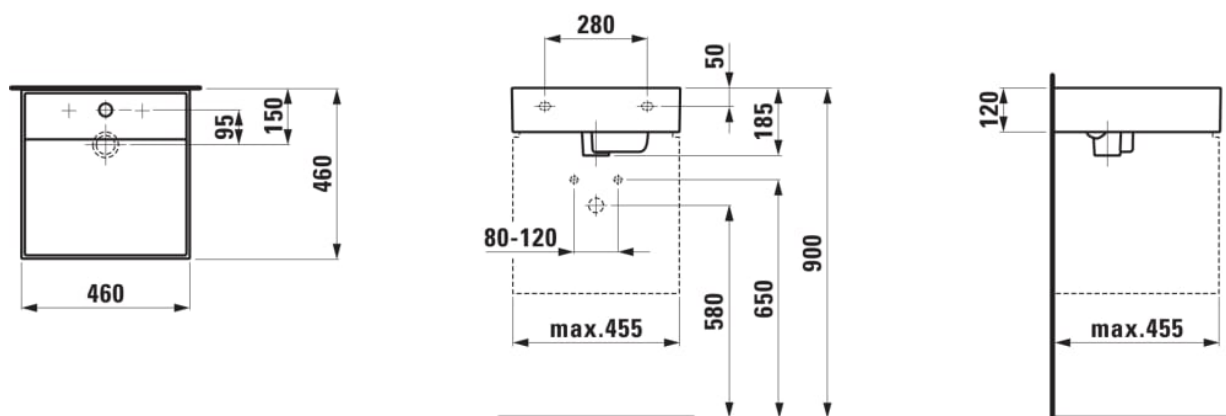

KARTELL LAUFEN

Lavamani con scarico nascosto

DIMENSIONI

Lunghezza	460 mm
Larghezza	460 mm
Altezza	120 mm

COLORE E FINITURA

000 Bianco

OPZIONI

111 - monoforo per rubinetteria centrale, senza troppopieno

Larghezza vasca (mm) : 315

Lunghezza vasca (mm) : 444

Materiale : Saphirkeramik

Numero punti di fissaggio : 2

Peso netto (kg) : 12,5

Piccolo

Posizione vasca : Centrale

Profondità vasca (mm) : 120

Tipo di installazione : A muro, Lavabi consolle

SCHEDA TECNICA

COMPATIBILE CON

Base sottolavabo con due cassetti, incl. sistema di organizzazione interna per lavamani 815331

H407508033...1

Mobile con 1 anta e 2 valvole, lavabo a sinistra, per lavabi 810334, 810335, 810338, 810339, 812332 (rubinetteria a sinistra), 813332, 815331