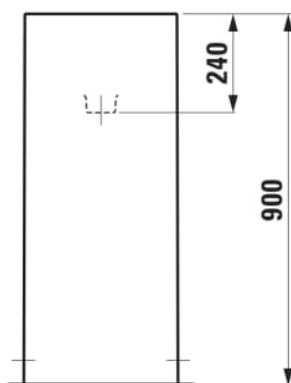

## DIMENSIONI

Lunghezza	375 mm
Larghezza	435 mm
Altezza	900 mm

Capacità lavabo (L) : 16,3

Larghezza vasca (mm) : 435

Tipo di installazione : Con colonna integrata

Configurazione foro rubinetto : 1 foro  
rubinetteria al centro

Lunghezza vasca (mm) : 375

Materiale : Porcellana

Fondo smaltato

Peso netto (kg) : 51

Forma : Quadrato

Posizione vasca : Centrale

Kit di fissaggio : Incluso

SCHEDA TECNICA

COMPATIBILE CON

Miscelatore per lavabo con 3 fori, sporgenza 166 mm, bocca orientabile, senza piletta

**H3123330042201**

Miscelatore per lavabo con 3 fori, sporgenza 166 mm, bocca orientabile, con leva di piletta, con piletta

**H3123330042211**

Miscelatore per lavabo a incasso con 2 manopole, sporgenza 175 mm