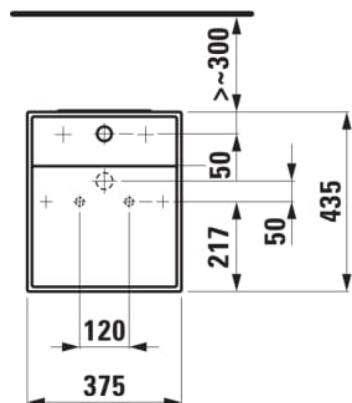

## DIMENSIONI

Lunghezza	375 mm
Larghezza	435 mm
Altezza	900 mm

Capacità lavabo (L) : 16,3

Larghezza vasca (mm) : 435

Tipo di installazione : Con colonna integrata

Configurazione foro rubinetto : 1 foro  
rubinetteria al centro

Lunghezza vasca (mm) : 375

Materiale : Porcellana

Fondo smaltato

Peso netto (kg) : 51

Forma : Quadrato

Posizione vasca : Centrale

Kit di fissaggio : Incluso

SCHEDA TECNICA

COMPATIBILE CON

Miscelatore per lavabo con 3 fori, sporgenza 166 mm, bocca orientabile, senza piletta

**H3123330042201**

Miscelatore per lavabo con 3 fori, sporgenza 166 mm, bocca orientabile, con leva di piletta, con piletta

**H3123330042211**

Miscelatore per lavabo a incasso con 2 manopole, sporgenza 175 mm