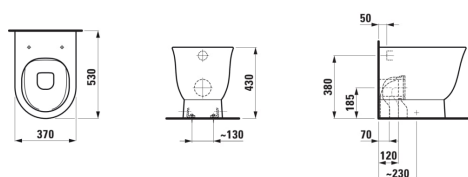

SCHEDA TECNICA