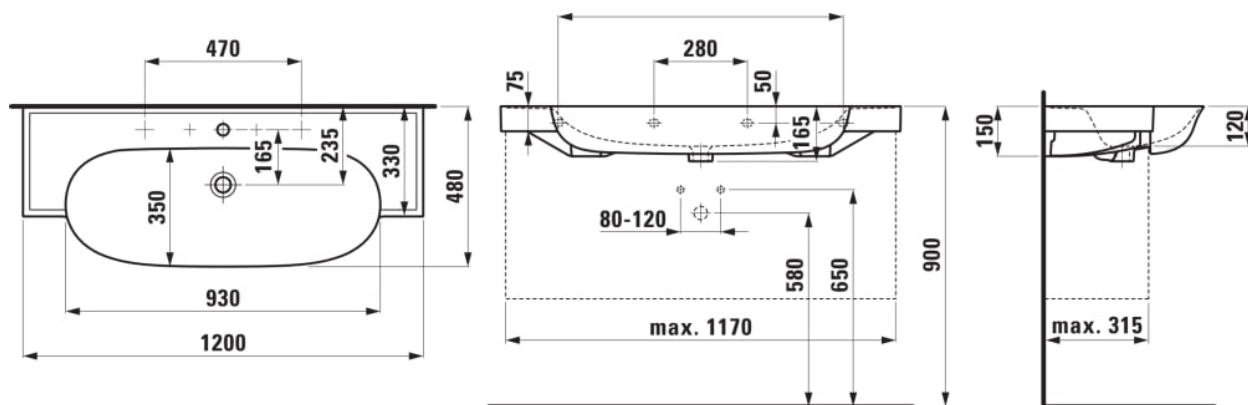

THE NEW CLASSIC

Lavabo consolle

DIMENSIONI

Lunghezza	1200 mm
Larghezza	480 mm
Altezza	75 mm

COLORE E FINITURA

000 Bianco

OPZIONI

104 - monoforo per rubinetteria centrale

SPEZIFICAZIONI

Charge 104 – 1 centre tap hole

ACCESSORI DI MONTAGGIO NON INCLUSO

2x Mounting set M10 x 140 mm, order no. 89988.2

Capacità lavabo (L) : 11,5

Configurazione foro rubinetto : 1 foro
rubinetteria al centro

Forma : Tondo

Larghezza vasca (mm) : 930

Lunghezza vasca (mm) : 350

Materiale : Saphirkeramik

Numero punti di fissaggio : 4

Peso netto (kg) : 26,6

Posizione scaffale : In entrambi i lati

Posizione vasca : Centrale

Ripiani integrati

Tipo di installazione : A muro, Lavabi consolle

SCHEDA TECNICA

COMPATIBILE CON

Base sottolavabo, 1 cassetto, adatta al lavabo 813858

H406051085...1

Sostegno per lavabo, adatta al lavabo 813858