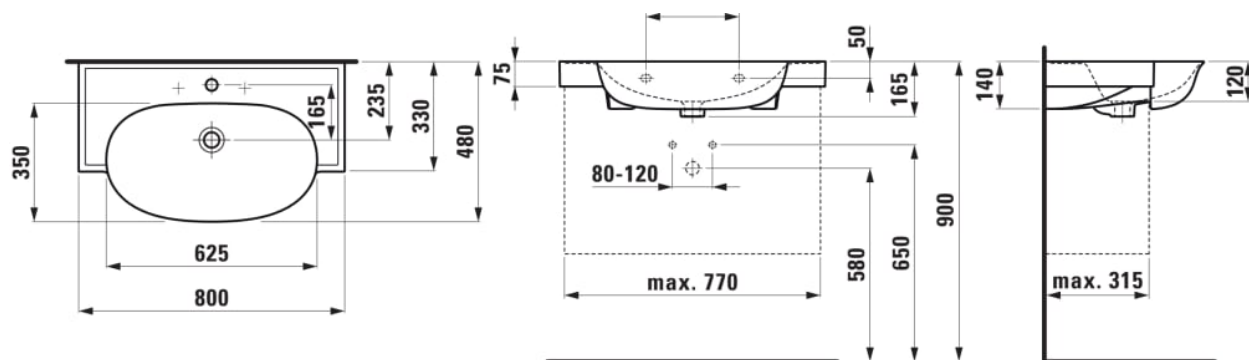

THE NEW CLASSIC

Lavabo sopra piano

DIMENSIONI

Lunghezza 800 mm

Larghezza 480 mm

Altezza 75 mm

COLORE E FINITURA

 000 Bianco

OPZIONI

104 - monoforo per rubinetteria centrale

SPEZIFICAZIONI

Charge 104 – 1 centre tap hole

ACCESSORI DI MONTAGGIO NON INCLUSO

Mounting set M10 x 140 mm, order no. 89988.2

Capacità lavabo (L) : 6,5

Configurazione foro rubinetto : 1 foro
rubinetteria al centro

Forma : Tondo

Larghezza vasca (mm) : 625

Lunghezza vasca (mm) : 350

Materiale : SaphirKeramik

Numero punti di fissaggio : 2

Peso netto (kg) : 16,5

Posizione scaffale : In entrambi i lati

Posizione vasca : Centrale

Ripiani integrati

Tipo di installazione : A muro, Lavabi consolle

SCHEDA TECNICA

COMPATIBILE CON

Scarico libero con
copripiletta in ceramica
Saphirkeramik

H898188...0001

Base sottolavabo, 1 casset
to, adatta al lavabo 813855