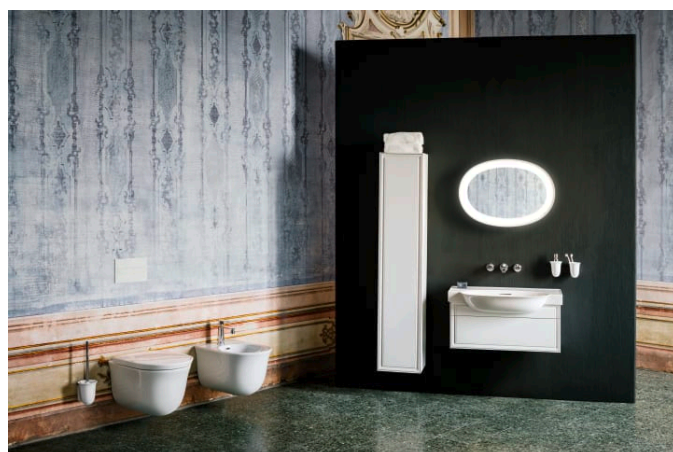

OPZIONI

104 - monoforo per rubinetteria centrale

SPEZIFICAZIONI

Charge 104 – 1 centre tap hole

ACCESSORI DI MONTAGGIO NON INCLUSO

Mounting set M10 x 140 mm, order no. 89988.2

Capacità lavabo (L) : 6,5

Configurazione foro rubinetto : 1 foro
rubinetteria al centro

Forma : Tondo

Larghezza vasca (mm) : 625

Lunghezza vasca (mm) : 350

Materiale : SaphirKeramik

Numero punti di fissaggio : 2

Peso netto (kg) : 16,5

Posizione scaffale : In entrambi i lati

Posizione vasca : Centrale

Ripiani integrati

Tipo di installazione : A muro, Lavabi consolle

SCHEDA TECNICA

COMPATIBILE CON

Scarico libero con
copripiletta in ceramica
Saphirkeramik

H898188...0001

Base sottolavabo, 1 casset
to, adatta al lavabo 813855

H406041085...1

Base sottolavabo, 2 casset
ti, adatta al lavabo 813855

H406042085...1

Sostegno per lavabo,
adatta al lavabo 813855

H406072085...1

THE NEW CLASSIC

Una collezione innovativa per il bagno con un occhio di riguardo alle forme perfette. The New Classic mette in risalto l'originalità della forma armonica e va a braccetto con la contemporaneità.