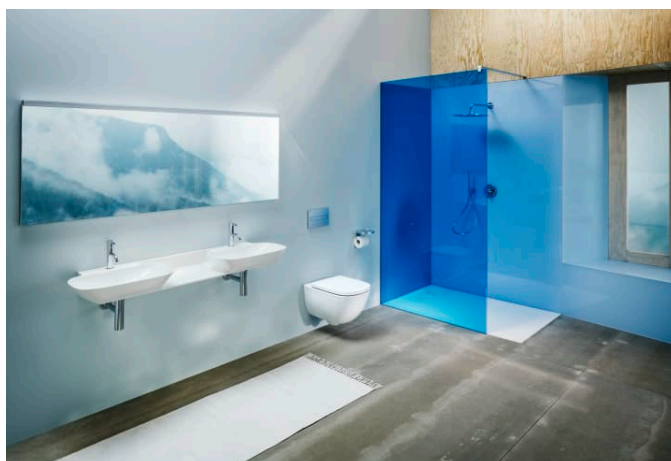

PALOMBA COLLECTION

Seduta WC con coperchio, rimovibile, con sistema a caduta automatica

DIMENSIONI

Lunghezza	443 mm
Larghezza	361 mm
Altezza	35 mm

COLORE E FINITURA

000 Bianco

OPZIONI

000 - versione standard

SPEZIFICAZIONI

WC seat and cover LAUFEN PALOMBA COLLECTION Duroplast, removable, automatic lowering system, matching floorstanding WC pan, order no. 82380.6, 82480.6 and, wallhung WC pan, order no. 82080.1, Order no. 89180.2

Forma : Tondo

Peso netto (kg) : 2,1

Quick release

Si
st
e
m
a
S
o
ft
C
lo
s
e
®

SCHEDA TECNICA

COMPATIBILE CON

Vaso sospeso 'rimless', a cacciata, senza brida

H820802...0001

Vaso a pavimento, a cacciata, senza brida, scarico orizzontale/verticale

H824801...2311

PALOMBA COLLECTION

Il design di Palomba Collection di LAUFEN si ispira alle insenature e alle pietre levigate dall'eterno movimento dell'acqua, trasformato da mani esperte in materiale ceramico. Tutti gli elementi della collezione dialogano l'un l'altro, come tutti portano la firma della coppia di designer internazionali Ludovica e Roberto Palomba.