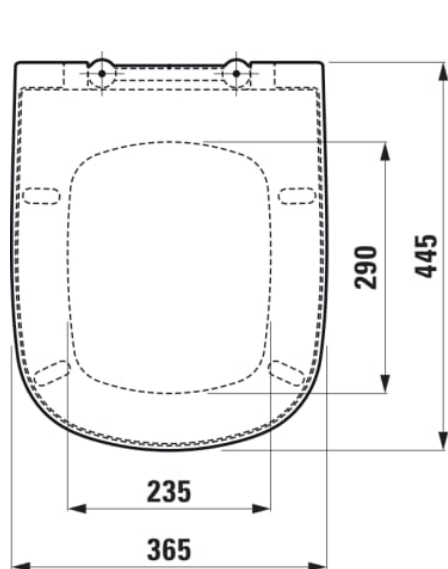

PALOMBA COLLECTION

Seduta WC con coperchio, rimovibile, con sistema a caduta automatica

DIMENSIONI

Lunghezza	443 mm
Larghezza	361 mm
Altezza	35 mm

COLORE E FINITURA

000 Bianco

OPZIONI

000 - versione standard

SPEZIFICAZIONI

WC seat and cover LAUFEN PALOMBA COLLECTION Duroplast, removable, automatic lowering system, matching floorstanding WC pan, order no. 82380.6, 82480.6 and, wallhung WC pan, order no. 82080.1, Order no. 89180.2

Forma : Tondo

Peso netto (kg) : 2,1

Quick release

Si
st
e
m
a
S
o
ft
C
lo
s
e
®

SCHEDA TECNICA

COMPATIBILE CON

Vaso sospeso 'rimless', a cacciata, senza brida

H820802...0001