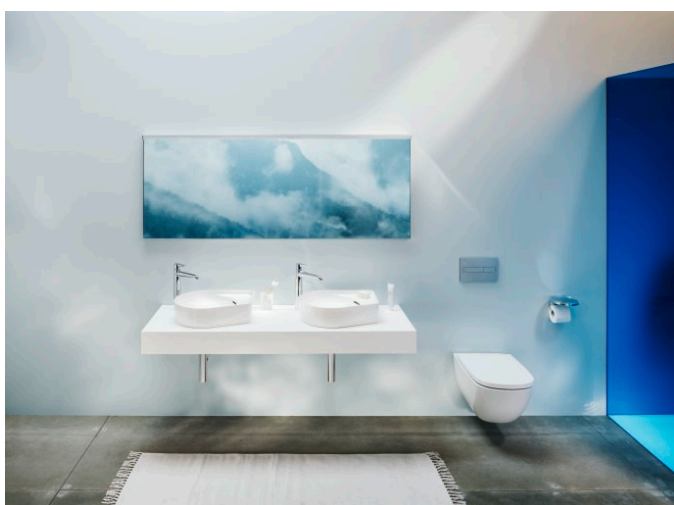

PALOMBA COLLECTION

Seduta WC con coperchio, rimovibile, con sistema a caduta automatica

DIMENSIONI

Lunghezza	443 mm
Larghezza	361 mm
Altezza	35 mm

COLORE E FINITURA

000 Bianco

OPZIONI

000 - versione standard

SPEZIFICAZIONI

WC seat and cover LAUFEN PALOMBA COLLECTION Duroplast, removable, automatic lowering system, matching floorstanding WC pan, order no. 82380.6, 82480.6 and, wallhung WC pan, order no. 82080.1, Order no. 89180.2

Forma : Tondo

Peso netto (kg) : 2,1

Quick release

Si
st
e
m
a
S
o
ft
C
lo
s
e
®

SCHEDA TECNICA

COMPATIBILE CON

Vaso sospeso 'rimless', a cacciata, senza brida

H820802...0001

Vaso a pavimento, a cacciata, senza brida, scarico orizzontale/verticale

H824801...2311

PALOMBA COLLECTION

Il design di Palomba Collection di LAUFEN si ispira alle insenature e alle pietre levigate dall'eterno movimento dell'acqua, trasformato da mani esperte in materiale ceramico. Tutti gli elementi della collezione dialogano l'un l'altro, come tutti portano la firma della coppia di designer internazionali Ludovica e Roberto Palomba.