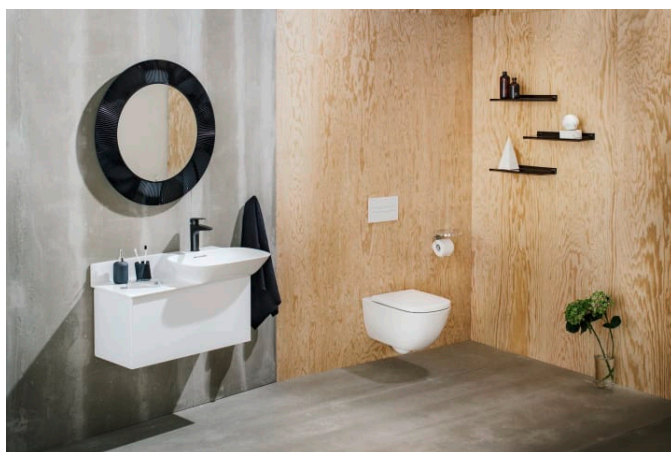

PALOMBA COLLECTION

Seduta WC con coperchio, rimovibile, con sistema a caduta automatica

DIMENSIONI

Lunghezza	443 mm
Larghezza	361 mm
Altezza	35 mm

COLORE E FINITURA

000 Bianco

OPZIONI

000 - versione standard

SPEZIFICAZIONI

WC seat and cover LAUFEN PALOMBA COLLECTION Duroplast, removable, automatic lowering system, matching floorstanding WC pan, order no. 82380.6, 82480.6 and, wallhung WC pan, order no. 82080.1, Order no. 89180.2

Forma : Tondo

Peso netto (kg) : 2,1

Quick release

Si
st
e
m
a
S
o
ft
C
lo
s
e
®

SCHEDA TECNICA

COMPATIBILE CON

Vaso sospeso 'rimless', a cacciata, senza brida

H820802...0001

Vaso a pavimento, a cacciata, senza brida, scarico orizzontale/verticale

H824801...2311

PALOMBA COLLECTION

Il design di Palomba Collection di LAUFEN si ispira alle insenature e alle pietre levigate dall'eterno movimento dell'acqua, trasformato da mani esperte in materiale ceramico. Tutti gli elementi della collezione dialogano l'un l'altro, come tutti portano la firma della coppia di designer internazionali Ludovica e Roberto Palomba.