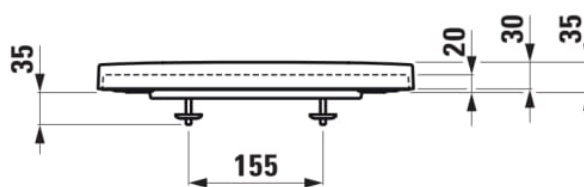

PALOMBA COLLECTION

Seduta WC con coperchio, rimovibile, con sistema a caduta automatica

DIMENSIONI

Lunghezza	443 mm
Larghezza	361 mm
Altezza	35 mm

COLORE E FINITURA

000 Bianco

OPZIONI

000 - versione standard

SPEZIFICAZIONI

WC seat and cover LAUFEN PALOMBA COLLECTION Duroplast, removable, automatic lowering system, matching floorstanding WC pan, order no. 82380.6, 82480.6 and, wallhung WC pan, order no. 82080.1, Order no. 89180.2

Forma : Tondo

Peso netto (kg) : 2,1

Quick release

Si
st
e
m
a
S
o
ft
C
lo
s
e
®

SCHEDA TECNICA

COMPATIBILE CON

Vaso sospeso 'rimless', a cacciata, senza brida

H820802...0001