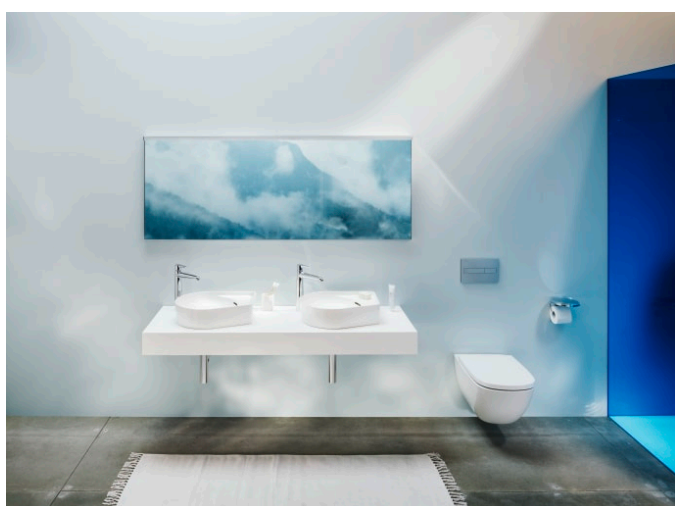

PALOMBA COLLECTION

Vaso sospeso 'rimless', a cacciata, senza brida

DIMENSIONI

Lunghezza	540 mm
Larghezza	365 mm
Altezza	265 mm

COLORE E FINITURA

<input type="checkbox"/>	000 Bianco
--------------------------	------------

Forma : Tondo

Peso netto (kg) : 21

Senza bordi

Sistema di scarico : A cacciata

Tipo di bordo : Rimless

Tipo di installazione : Sospeso

Tipo di valvola di uscita : Orizzontale

SCHEDA TECNICA

COMPATIBILE CON

Seduta WC con coperchio,
rimovibile, con sistema a
caduta automatica

H891802...0001

PALOMBA COLLECTION

Il design di Palomba Collection di LAUFEN si ispira alle insenature e alle pietre levigate dall'eterno movimento dell'acqua, trasformato da mani esperte in materiale ceramico. Tutti gli elementi della collezione dialogano l'un l'altro, come tutti portano la firma della coppia di designer internazionali Ludovica e Roberto Palomba.