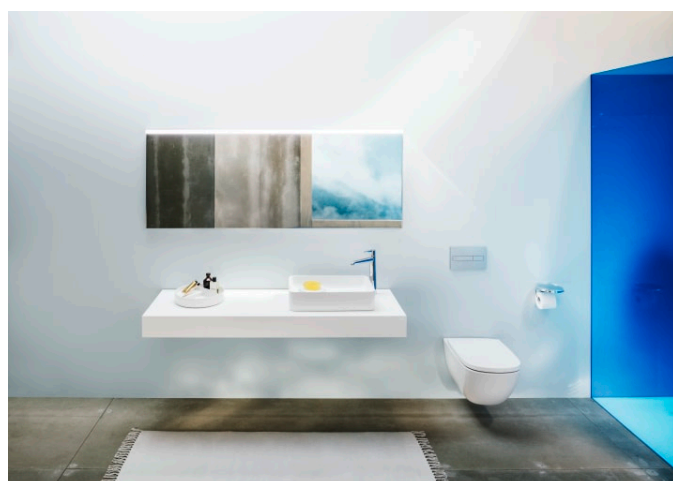

PALOMBA COLLECTION

Vaso sospeso 'rimless', a cacciata, senza brida

DIMENSIONI

Lunghezza	540 mm
Larghezza	365 mm
Altezza	265 mm

COLORE E FINITURA

<input type="checkbox"/>	000 Bianco
--------------------------	------------

Forma : Tondo

Peso netto (kg) : 21

Senza bordi

Sistema di scarico : A cacciata

Tipo di bordo : Rimless

Tipo di installazione : Sospeso

Tipo di valvola di uscita : Orizzontale

SCHEDA TECNICA

COMPATIBILE CON

Seduta WC con coperchio,
rimovibile, con sistema a
caduta automatica

H891802...0001

PALOMBA COLLECTION

Il design di Palomba Collection di LAUFEN si ispira alle insenature e alle pietre levigate dall'eterno movimento dell'acqua, trasformato da mani esperte in materiale ceramico. Tutti gli elementi della collezione dialogano l'un l'altro, come tutti portano la firma della coppia di designer internazionali Ludovica e Roberto Palomba.