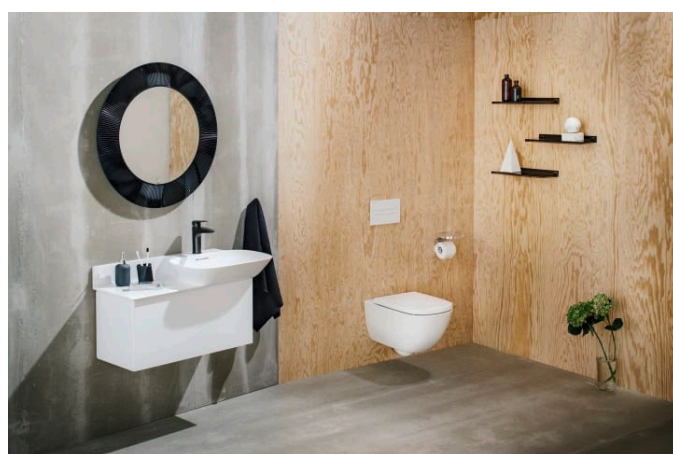

PALOMBA COLLECTION

Vaso sospeso 'rimless', a cacciata, senza brida

DIMENSIONI

Lunghezza	540 mm
Larghezza	365 mm
Altezza	265 mm

COLORE E FINITURA

<input type="checkbox"/>	000 Bianco
--------------------------	------------

OPZIONI

000 - versione standard

SPEZIFICAZIONI

rimless Washdown for min. 5/3-l-flush

ACCESSORI DI MONTAGGIO INCLUSI

laufen EasyFit system M12, order no. 89282.7

ACCESSORI DI MONTAGGIO NON INCLUSO

Stone screw fastening kit M12

Forma : Tondo

Peso netto (kg) : 21

Senza bordi

Sistema di scarico : A cacciata

Tipo di bordo : Rimless

Tipo di installazione : Sospeso

Tipo di valvola di uscita : Orizzontale

SCHEDA TECNICA

COMPATIBILE CON

Seduta WC con coperchio,
rimovibile, con sistema a
caduta automatica

H891802...0001

PALOMBA COLLECTION

Il design di Palomba Collection di LAUFEN si ispira alle insenature e alle pietre levigate dall'eterno movimento dell'acqua, trasformato da mani esperte in materiale ceramico. Tutti gli elementi della collezione dialogano l'un l'altro, come tutti portano la firma della coppia di designer internazionali Ludovica e Roberto Palomba.