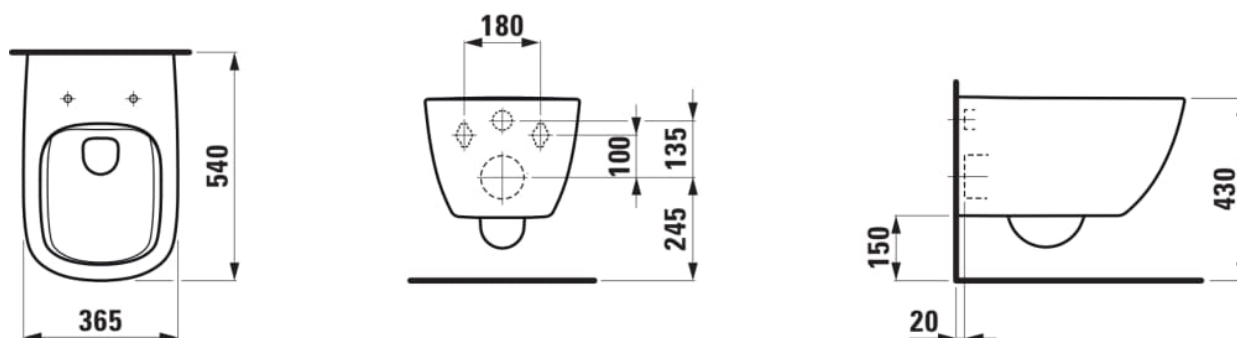

PALOMBA COLLECTION

Vaso sospeso 'rimless', a cacciata, senza brida

DIMENSIONI

Lunghezza	540 mm
Larghezza	365 mm
Altezza	265 mm

COLORE E FINITURA

<input type="checkbox"/>	000 Bianco
--------------------------	------------

OPZIONI

000 - versione standard

SPEZIFICAZIONI

rimless Washdown for min. 5/3-l-flush

ACCESSORI DI MONTAGGIO INCLUSI

laufen EasyFit system M12, order no. 89282.7

ACCESSORI DI MONTAGGIO NON INCLUSO

Stone screw fastening kit M12

Forma : Tondo

Peso netto (kg) : 21

Senza bordi

Sistema di scarico : A cacciata

Tipo di bordo : Rimless

Tipo di installazione : Sospeso

Tipo di valvola di uscita : Orizzontale

SCHEDA TECNICA