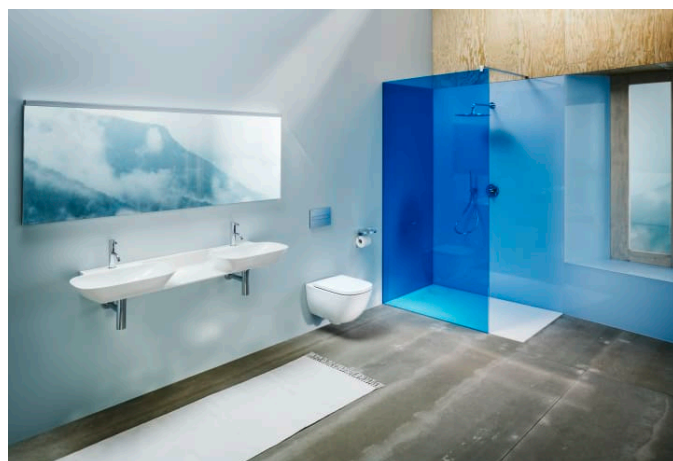

PALOMBA COLLECTION

Vaso sospeso 'rimless', a cacciata, senza brida

DIMENSIONI

Lunghezza	540 mm
Larghezza	365 mm
Altezza	265 mm

COLORE E FINITURA

<input type="checkbox"/>	000 Bianco
--------------------------	------------

Forma : Tondo

Peso netto (kg) : 21

Senza bordi

Sistema di scarico : A cacciata

Tipo di bordo : Rimless

Tipo di installazione : Sospeso

Tipo di valvola di uscita : Orizzontale

SCHEDA TECNICA

COMPATIBILE CON

Seduta WC con coperchio,
rimovibile, con sistema a
caduta automatica

H891802...0001

PALOMBA COLLECTION

Il design di Palomba Collection di LAUFEN si ispira alle insenature e alle pietre levigate dall'eterno movimento dell'acqua, trasformato da mani esperte in materiale ceramico. Tutti gli elementi della collezione dialogano l'un l'altro, come tutti portano la firma della coppia di designer internazionali Ludovica e Roberto Palomba.