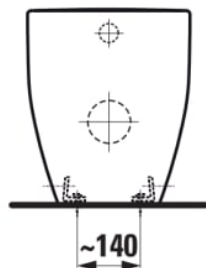

PALOMBA COLLECTION

Vaso a pavimento, a cacciata, con brida,
scarico orizzontale/verticale

DIMENSIONI

Lunghezza	360 mm
Larghezza	560 mm
Altezza	430 mm

COLORE E FINITURA

000 Bianco

OPZIONI

000 - versione standard

SPEZIFICAZIONI

Floorstanding WC pan washdown LAUFEN PALOMBA COLLECTION, sanitary ceramic, for concealed cistern, EN 997, EN 33, 6/3-l-flush, dimensions 360 x 560 x 430 mm, outlet horizontal, vertical 70 and 125 mm, back to wall, concealed trap, concealed fixation, Special feature: concealed surfaces directing water are fully glazed, throughout, closed water rim, vacuum checked, Further options / accessories: Surface refinement LCC (only white), WC seat and cover with automatic lowering 891802, Order no. 82380.6

A muro

Kit di fissaggio : Incluso

Peso netto (kg) : 28,8

Sistema di scarico : A cacciata

Tipo di bordo : Chiuso

Tipo di installazione : A pavimento

Tipo di valvola di uscita : Dual (vario)

SCHEDA TECNICA

COMPATIBILE CON

Cassetta di risciacquo a parete, due parti, alimentazione e dell'acqua laterale (a sinistra o a destra)

H829660...9821

Cassetta di risciacquo a parete, due parti, alimentazione e dell'acqua posteriore (a sinistra superiore)