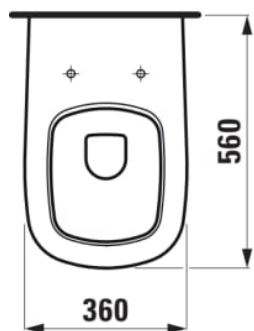

PALOMBA COLLECTION

Vaso a pavimento, a cacciata, con brida,
scarico orizzontale/verticale

DIMENSIONI

Lunghezza	360 mm
Larghezza	560 mm
Altezza	430 mm

COLORE E FINITURA

000 Bianco

OPZIONI

000 - versione standard

SPEZIFICAZIONI

Floorstanding WC pan washdown LAUFEN PALOMBA COLLECTION, sanitary ceramic, for concealed cistern, EN 997, EN 33, 6/3-l-flush, dimensions 360 x 560 x 430 mm, outlet horizontal, vertical 70 and 125 mm, back to wall, concealed trap, concealed fixation, Special feature: concealed surfaces directing water are fully glazed, throughout, closed water rim, vacuum checked, Further options / accessories: Surface refinement LCC (only white), WC seat and cover with automatic lowering 891802, Order no. 82380.6

A muro

Kit di fissaggio : Incluso

Peso netto (kg) : 28,8

Sistema di scarico : A cacciata

Tipo di bordo : Chiuso

Tipo di installazione : A pavimento

Tipo di valvola di uscita : Dual (vario)

SCHEDA TECNICA

COMPATIBILE CON

Cassetta di risciacquo a parete, due parti, alimentazione e dell'acqua laterale (a sinistra o a destra)

H829660...9821

Cassetta di risciacquo a parete, due parti, alimentazione e dell'acqua posteriore (a sinistra superiore)