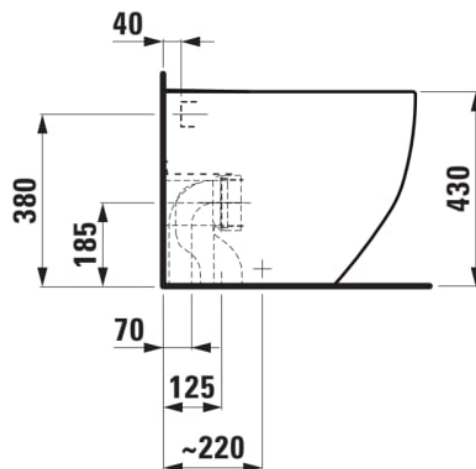

PALOMBA COLLECTION

Vaso a pavimento, a cacciata, con brida,
scarico orizzontale/verticale

DIMENSIONI

Lunghezza	360 mm
Larghezza	560 mm
Altezza	430 mm

COLORE E FINITURA

000 Bianco

OPZIONI

000 - versione standard

SPEZIFICAZIONI

Floorstanding WC pan washdown LAUFEN PALOMBA COLLECTION, sanitary ceramic, for concealed cistern, EN 997, EN 33, 6/3-l-flush, dimensions 360 x 560 x 430 mm, outlet horizontal, vertical 70 and 125 mm, back to wall, concealed trap, concealed fixation, Special feature: concealed surfaces directing water are fully glazed, throughout, closed water rim, vacuum checked, Further options / accessories: Surface refinement LCC (only white), WC seat and cover with automatic lowering 891802, Order no. 82380.6

A muro

Kit di fissaggio : Incluso

Peso netto (kg) : 28,8

Sistema di scarico : A cacciata

Tipo di bordo : Chiuso

Tipo di installazione : A pavimento

Tipo di valvola di uscita : Dual (vario)

SCHEDA TECNICA

COMPATIBILE CON

Cassetta di risciacquo a parete, due parti, alimentazione e dell'acqua laterale (a sinistra o a destra)

H829660...9821

Cassetta di risciacquo a parete, due parti, alimentazione e dell'acqua posteriore (a sinistra superiore)