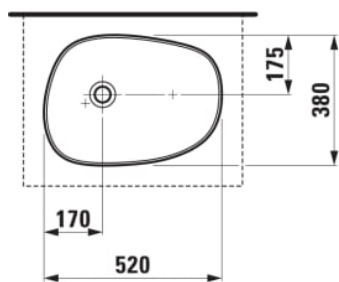

## DIMENSIONI

Lunghezza 520 mm

Larghezza 380 mm

Altezza 130 mm

## SPEZIFICAZIONI

Washbasin bowl LAUFEN PALOMBA COLLECTION, sanitary ceramic, EN 31, dimensions 520 x 380 mm, asymmetric, without tap hole, without overflow, Further options / accessories: Surface refinement LCC (only white), valve, without overflow, bathtubs, shower trays, furniture, Order no. 81680.2

Asimmetrico

Materiale : Porcellana

Tipo di installazione : Bacinella

Configurazione foro rubinetto : Senza foro  
rubinetteria

Peso netto (kg) : 6,5

Posizione vasca : Centrale

Kit di fissaggio : Incluso

SCHEDA TECNICA