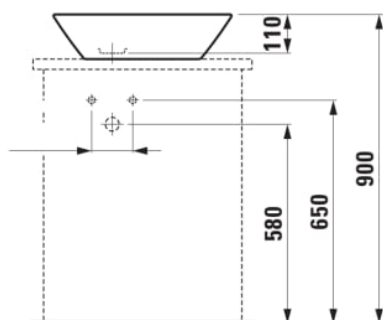

## DIMENSIONI

Lunghezza 520 mm

Larghezza 380 mm

Altezza 130 mm

Asimmetrico

Materiale : Porcellana

Tipo di installazione : Bacinella

Configurazione foro rubinetto : Senza foro  
rubinetteria

Peso netto (kg) : 6,5

Posizione vasca : Centrale

Kit di fissaggio : Incluso

SCHEDA TECNICA