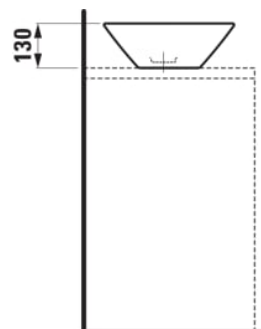

## DIMENSIONI

Lunghezza 520 mm

Larghezza 380 mm

Altezza 130 mm

Asimmetrico

Materiale : Porcellana

Tipo di installazione : Bacinella

Configurazione foro rubinetto : Senza foro  
rubinetteria

Peso netto (kg) : 6,5

Posizione vasca : Centrale

Kit di fissaggio : Incluso

SCHEDA TECNICA