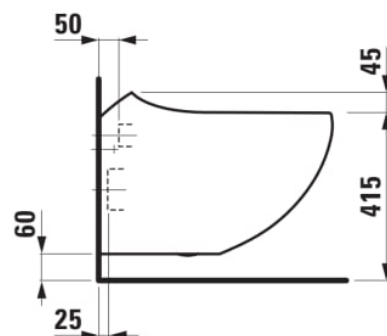

IL BAGNO ALESSI

Vaso sospeso 'rimless', a cacciata, senza brida

DIMENSIONI

Lunghezza 585 mm

Larghezza 390 mm

Altezza 355 mm

COLORE E FINITURA

 400 Bianco con LCC (Laufen Clean Coat)

OPZIONI

000 - versione standard

SPEZIFICAZIONI

Wallhung WC rimless washdown Laufen-IL BAGNO ALESSI ONE, sanitary ceramic, for concealed cistern

EN 997, EN 33, min 5/3-l-flush, dimensions 390 x 585 x 400 mm concealed trap, concealed fixation

Order no. 820971

ACCESSORI DI MONTAGGIO INCLUSI

laufen EasyFit system M12, order no. 892827

ACCESSORI DI MONTAGGIO NON INCLUSO

Stone screw fixing set M12

Forma : Tondo

Senza bordi

Sistema di scarico : A cacciata

Tipo di bordo : Rimless

Tipo di installazione : Sospeso

Tipo di valvola di uscita : Orizzontale

SCHEDA TECNICA

COMPATIBILE CON

Seduta WC con coperchio,
rimovibile, con sistema a
caduta automatica

H892971...0001