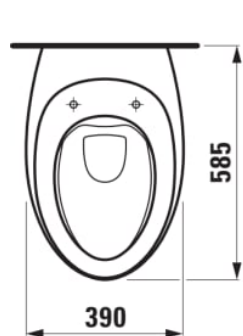

IL BAGNO ALESSI

Vaso sospeso 'rimless', a cacciata, senza brida

DIMENSIONI

Lunghezza 585 mm

Larghezza 390 mm

Altezza 355 mm

COLORE E FINITURA

 400 Bianco con LCC (Laufen Clean Coat)

OPZIONI

000 - versione standard

SPEZIFICAZIONI

Wallhung WC rimless washdown Laufen-IL BAGNO ALESSI ONE, sanitary ceramic, for concealed cistern

EN 997, EN 33, min 5/3-l-flush, dimensions 390 x 585 x 400 mm concealed trap, concealed fixation

Order no. 820971

ACCESSORI DI MONTAGGIO INCLUSI

laufen EasyFit system M12, order no. 892827

ACCESSORI DI MONTAGGIO NON INCLUSO

Stone screw fixing set M12

Forma : Tondo

Senza bordi

Sistema di scarico : A cacciata

Tipo di bordo : Rimless

Tipo di installazione : Sospeso

Tipo di valvola di uscita : Orizzontale

SCHEDA TECNICA

COMPATIBILE CON

Seduta WC con coperchio,
rimovibile, con sistema a
caduta automatica

H892971...0001