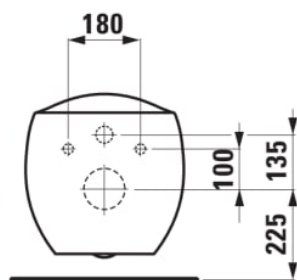

IL BAGNO ALESSI

Vaso sospeso 'rimless', a cacciata, senza brida

DIMENSIONI

Lunghezza 585 mm

Larghezza 390 mm

Altezza 355 mm

COLORE E FINITURA

 400 Bianco con LCC (Laufen Clean Coat)

OPZIONI

000 - versione standard

SPEZIFICAZIONI

Wallhung WC rimless washdown Laufen-IL BAGNO ALESSI ONE, sanitary ceramic, for concealed cistern

EN 997, EN 33, min 5/3-l-flush, dimensions 390 x 585 x 400 mm concealed trap, concealed fixation

Order no. 820971

ACCESSORI DI MONTAGGIO INCLUSI

laufen EasyFit system M12, order no. 892827

ACCESSORI DI MONTAGGIO NON INCLUSO

Stone screw fixing set M12

Forma : Tondo

Senza bordi

Sistema di scarico : A cacciata

Tipo di bordo : Rimless

Tipo di installazione : Sospeso

Tipo di valvola di uscita : Orizzontale

SCHEDA TECNICA

COMPATIBILE CON

Seduta WC con coperchio,
rimovibile, con sistema a
caduta automatica

H892971...0001